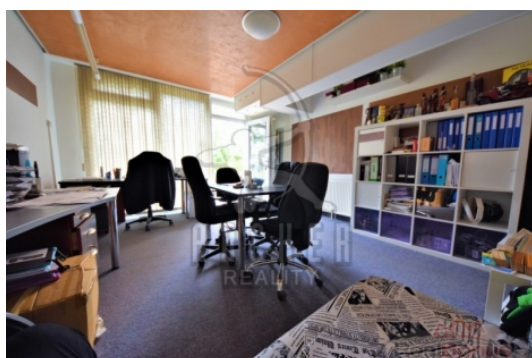

Prodej kanceláří, Praha 10, Záběhlice

TREFA JE PRO NÁS REALITOU

Specialista pro Prahu a Středočeský kraj

Prodej komerčních prostor 80 m2, Praha 10 - Záběhlice, ul. Sněžňenková

ČÍSLO ZAKÁZKY: 11631 TYP ZAKÁZKY: prodej

LOKALITA: Praha 10, Záběhlice, Sněžňenková

Prodej komerčních prostor 80 m2, Praha 10 - Záběhlice, ul. Sněžňenková

Komerční prostory se nachází v panelovém domě po celkové rekonstrukci, včetně zateplení, v klidné ulici nedaleko obchodního centra. Prostory se skládají z kanceláře, zázemí s umyvadlem, samostatného WC (celkem 31 m2), ob vchod v dalším domě jsou dva prostory, nyní využívané jako sklady, s WC na chodbě a s možností užívání sprchového koutu. Prostory ve velmi dobrém stavu, nízké provozní náklady, rekonstrukce 2011. Majitel preferuje prodej jako celek, ale lze i jednat o prodeji dvou nemovitostí. Výborná dopravní dostupnost, Metro A Skalka 7 min, Metro C Kačerov 16 min., v okolí veškerá občanská vybavenost. Na tuto nemovitost Vám pomůžeme zajistit financování s nejnižší úrokovou sazbou. Doporučujeme prohlídku.