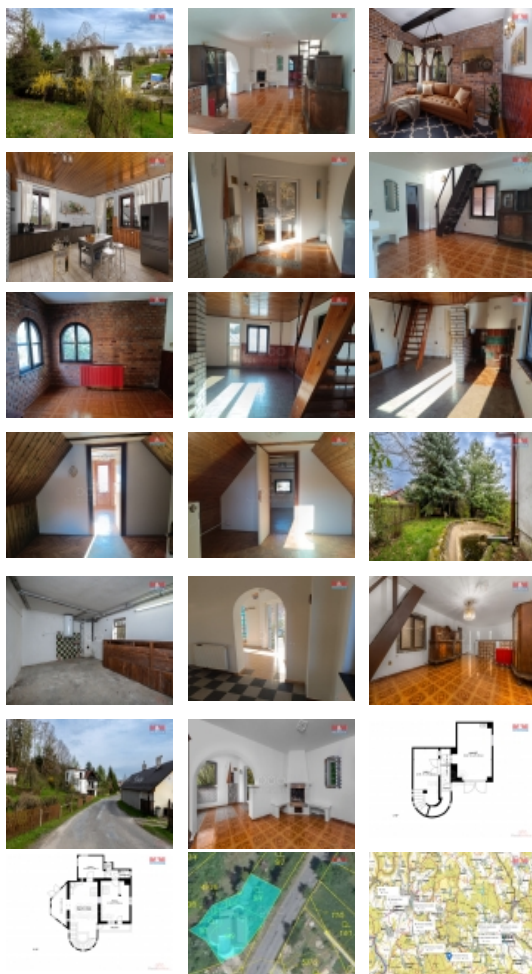

Informace o nemovitosti

Počet podlaží objektu	2
Druh objektu	smíšená
Stav objektu	dobrý
Vlastnictví	osobní
Vlastní pozemek (m²)	282
Vybavení	zahrada