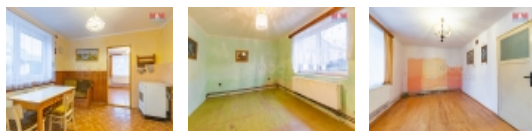

Prodej samostatného RD, 250 m², Velký Bor, Jetenovice (okres Klatovy)

M&M realty holding, a.s.

Prodej rodinného domu, 250 m², Velký Bor

ČÍSLO ZAKÁZKY: 832867 TYP ZAKÁZKY: prodej

LOKALITA: Velký Bor, Jetenovice (okres Klatovy)

Prodej rodinného domu, 250 m², Velký Bor

Prodej rodinného domu se zahradou, o celkové ploše 967 m², v obci Jetenovice, 8 km od města Horažďovice. Obytná část je dispozičně řešena jako 3+1 s koupelnou a WC. Navazují chlévy, dílna, garáž, prostorná stodola a dřevník. Obytná část prošla v průběhu předchozích let částečnou rekonstrukcí. Plastová okna, koupelna, radiátory včetně rozvodů, plynový kotel. Voda obecní, ohřev vody plynovým kotlem. Vytápění lze řešit nejen plynem, ale i kamny na pevná paliva. Půdní prostor vhodný k vestavbě, schody na půdu betonové terasové. Dvůr zatravněný, k zalévání zahrádky slouží kopaná studna s užitkovou vodou. Stáří stavby cca 100 let, střecha polovalbová s pálenými taškami. Příjezdová cesta obecní, občanská vybavenost v Horažďovicích. V jižní části obce je vlaková zastávka (800 m), autobusová zastávka 100 m. Blatná 20 km, Strakonice 25 km, Plzeň 55 km. Více informací u makléřky.

CENA: (za nemovitost) **2 850 000,- Kč**

Informace o nemovitosti

Počet podlaží objektu	1
Druh objektu	smíšená
Stav objektu	velmi dobrý
Vlastnictví	osobní
Vlastní pozemek (m²)	967
Vybavení	sklep
Umístění objektu	klidná část obce
Topení	Lokální - plynové Lokální - tuhá paliva Ústřední - dálkové
Doprava	silnice autobus