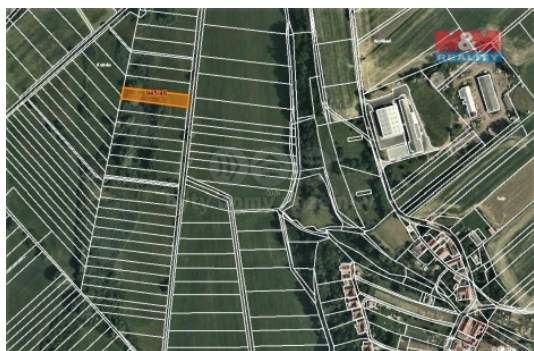

## Prodej louky, 1811 m<sup>2</sup>, Cerekvice nad Loučnou-Pekla

ČÍSLO ZAKÁZKY: 830428 TYP ZAKÁZKY: prodej

LOKALITA: Cerekvice nad Loučnou, Pekla (okres Svitavy)

### Prodej louky, 1811 m<sup>2</sup>, Cerekvice nad Loučnou-Pekla

Prodej pozemku o výměře 1811 m<sup>2</sup> v katastru obce Pekla. Jedná se o louku s porostem několika dřevin, která leží nedaleko obce.

### Informace o nemovitosti

Stav objektu	velmi dobrý
Vlastnictví	osobní
Vlastní pozemek (m <sup>2</sup> )	1811
Umístění objektu	okrajová zástavba
Doprava	vlak silnice autobus
Občanská vybavenost	Škola Školka Pošta Kompletní síť obchodů a služeb Kulturní zařízení Sportovní areál
Parkování	u domu (veřejné)
Druh pozemku	trvalý travní porost