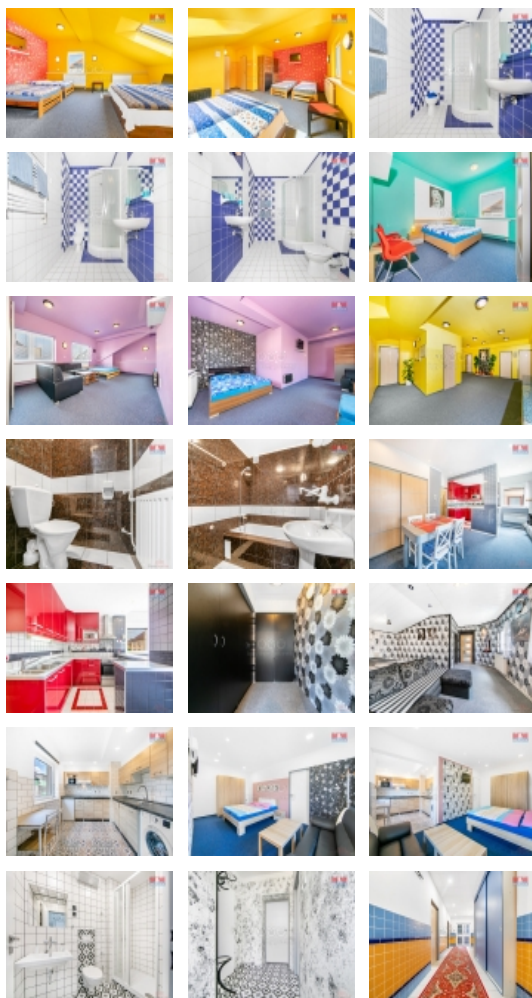

Informace o nemovitosti

Číslo podlaží v domě	1
Počet podlaží objektu	1
Druh objektu	cihlová
Stav objektu	po rekonstrukci
Vlastnictví	osobní
Vlastní pozemek (m²)	750
Umístění objektu	klidná část obce