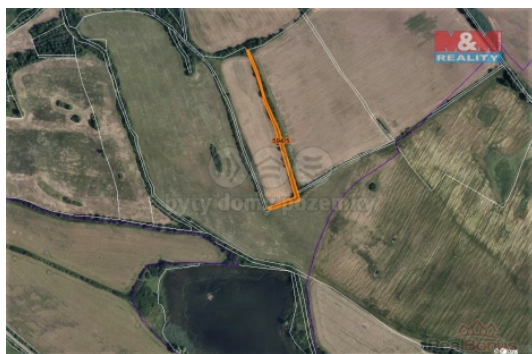

Prodej pozemku , trvalý travní porost, Mašřov (okres Chomutov)

M&M reality holding, a.s.

Prodej louky, 2645 m², Mašřov-Dobřeneč

ČÍSLO ZAKÁZKY: 833741 TYP ZAKÁZKY: prodej

LOKALITA: Mašřov (okres Chomutov)

Prodej louky, 2645 m², Mašřov-Dobřeneč

Prodej pozemku o výměře 2645 m² v katastru obce Dobřeneč. Jedná se o louku částečně porostlou stromy. Pozemek leží poblíž rybníka.

CENA: (za nemovitost) **198 375,- Kč**

Informace o nemovitosti

Stav objektu	velmi dobrý
Vlastnictví	osobní
Vlastní pozemek (m ²)	2645
Umístění objektu	okrajová zástavba
Doprava	silnice autobus
Občanská vybavenost	Škola Školka Pošta Kompletní síť obchodů a služeb Kulturní zařízení Sportovní areál
Parkování	u domu (veřejné)
Druh pozemku	trvalý travní porost