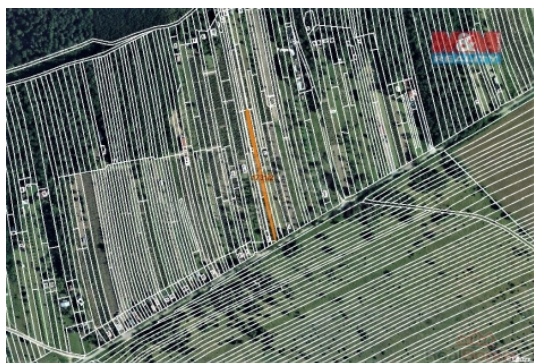

### Prodej vinice, 334 m<sup>2</sup>, Břeclav-Charvátská Nová Ves

ČÍSLO ZAKÁZKY: 817715      TYP ZAKÁZKY: prodej

LOKALITA: Břeclav

#### Prodej vinice, 334 m<sup>2</sup>, Břeclav-Charvátská Nová Ves

Prodej pozemku o výměře 334 m<sup>2</sup> v katastru obce Charvátská Nová Ves. Pozemek je veden jako vinice, jsou zde mladé sazenice a natažena síť proti ptactvu. Nachází se v chatové oblasti u Lednicko Valtického Areálu. V okolí jsou cyklostezky, lázně Lednice, Apollonův chrám a Mlýnský rybník. Pěkná lokalita, výhodná investice.