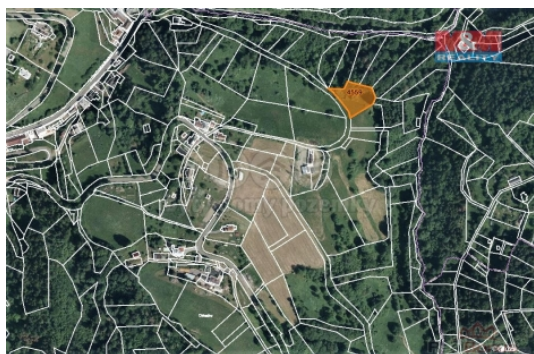

### Prodej louky, 2044 m<sup>2</sup>, Koberovy

ČÍSLO ZAKÁZKY: 834409 TYP ZAKÁZKY: prodej

LOKALITA: Koberovy (okres Jablonec nad Nisou)

#### Prodej louky, 2044 m<sup>2</sup>, Koberovy

Prodej pozemku o výměře 2044 m<sup>2</sup> v katastru obce Koberovy. Jedná se o louku s porostem stromů, možno vykácet. Pozemek přiléhá k obecní cestě a leží poblíž zástavby.

### Informace o nemovitosti

Stav objektu	velmi dobrý
Vlastnictví	osobní
Vlastní pozemek (m <sup>2</sup> )	2044
Umístění objektu	okrajová zástavba
Doprava	silnice autobus
Občanská vybavenost	Škola Školka Pošta Kompletní síť obchodů a služeb Kulturní zařízení Sportovní areál
Parkování	u domu (veřejné)
Druh pozemku	trvalý travní porost