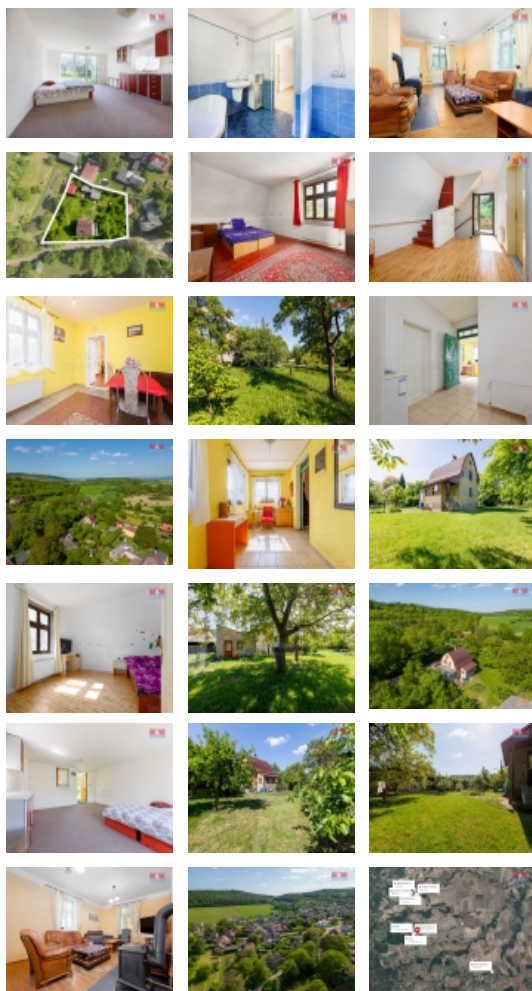

## Prodej rodinného domu, 120 m<sup>2</sup>, Maš'ov, ul. Příčná

ČÍSLO ZAKÁZKY: 837390 TYP ZAKÁZKY: prodej

LOKALITA: Maš'ov (okres Chomutov), Příčná

### Prodej rodinného domu, 120 m<sup>2</sup>, Maš'ov, ul. Příčná

Hledáte rodinný dům s dostatečně velkou zahradou v klidné části obce? Máme pro vás nabídku takového domu. Disponuje s velkou zahradou k vyžití i odpočinku a dostatkem ovocných stromů. Dům je dispozičně řešen jako 3+1, ale půdní prostory nabízí možnost vybudování dvou dalších pokojů. V přízemí domu se nachází vstupní chodba, kuchyně, obývací pokoj, koupelna, WC a komora. V patře jsou pokoje dva a další prostor pro šatnu, případně menší pracovnu. Ve sklepě je umístěn elektrokotel, který zajišťuje i ohřev teplé vody. Krbová kamna v obývacím pokoji jsou s rozvodem tepla. Dům má zánovní střechu, vyměněná okna. Na zahradě z bývalé garáže je upraven letní byt. Občanská vybavenost obce v pěší vzdálenosti. Financování vám rádi zajistíme vlastním hypocentrem. Doporučujeme prohlídku. Přepis energií zajistíme za Vás.

### Informace o nemovitosti

Počet podlaží objektu	1
Druh objektu	cihlová
Stav objektu	dobrý
Vlastnictví	osobní
Vlastní pozemek (m <sup>2</sup> )	1772
Vybavení	sklep zahrada
Umístění objektu	klidná část obce
Telekomunikace	Internet
Topení	Lokální - elektrické