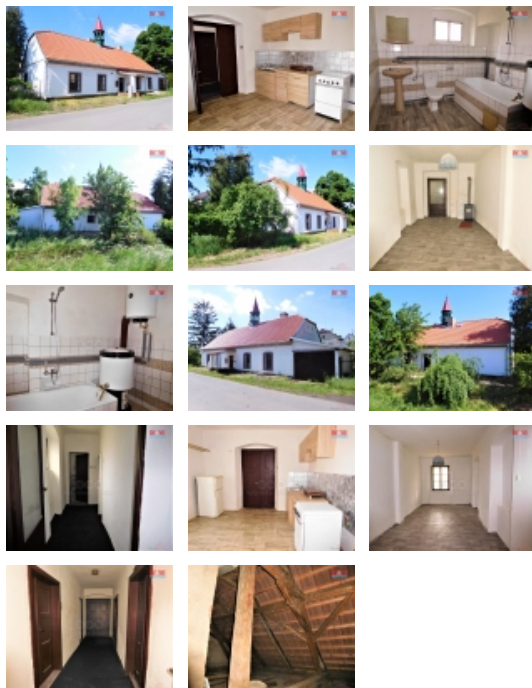

Prodej rekreačního objektu, Libčeves, Hnojnice (okres Louny)

M&M reality holding, a.s.

Prodej chalupy, 130 m², Libčeves

ČÍSLO ZAKÁZKY: 830289 TYP ZAKÁZKY: prodej

LOKALITA: Libčeves, Hnojnice (okres Louny)

Prodej chalupy, 130 m², Libčeves

Prodej chalupy 3+1 s pozemkem o celkové výměře 521 m² v obci Hnojnice. Chalupa je po rekonstrukci, nepodsklepená, má novou střechu, nové omítky, podlahy tvoří koberec a PVC, v koupelně je vana, umyvadlo a WC, nová kuchyňská linka. Zaveden veřejný vodovod, elektřina 220 V, septik, vytápění krbovými kamny. K chalupě náleží garáž a zahrádka s několika ovocnými stromy, celý pozemek je oplocen. Kolem protéká Hnojnický potok, poblíž je dětské hřiště. Dobrá dostupnost do Mostu, Loun i Prahy. Výhodné financování zajistíme.

CENA: (za nemovitost) **2 900 000,- Kč**

Informace o nemovitosti

Počet podlaží objektu	1
Druh objektu	cihlová
Stav objektu	dobrý
Vlastnictví	osobní
Vlastní pozemek (m ²)	521
Vybavení	zahrada
Umístění objektu	centrum
Topení	Lokální - tuhá paliva
Doprava	silnice autobus
Elektřina	230 V
Voda	dálkový vodovod
Odpad	Septik
Plyn	Není
Občanská vybavenost	Kulturní zařízení Sportovní areál

Prodej rekreačního objektu, Libčeves, Hnojnice (okres Louny)

Nemovitost nabízí

M&M reality holding a. s.

Krakovská 1675/2
Praha - Nové Město
11000

Rok rekonstrukce	2021
Parkování	u domu (veřejné)
Počet míst k parkování	3
Zdroj teplé vody	bojler
Ostatní	Plot Garáž
Užitná plocha (m2)	130
Druh pozemku	zahrada
Poloha objektu	samostatný