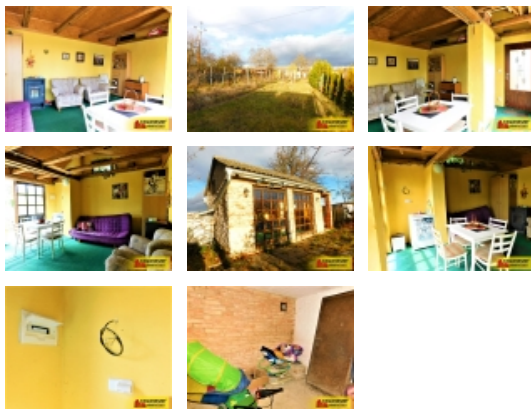

Nemovitost nabízí

COLOSEUM NEMOVITOSTI

s.r.o.

Realitní makléř

Eva Krejčová

Mobil: +420 773 756 726

e.krejcova@rkcoloseum.cz