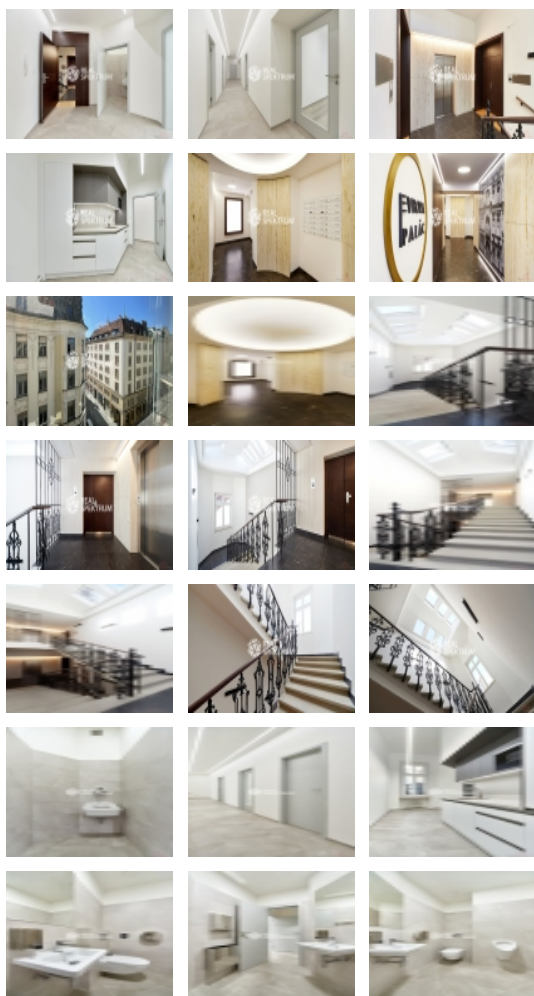

Informace o nemovitosti

Číslo podlaží v domě	5
Druh objektu	cihlová
Stav objektu	velmi dobrý
Energetická třída	G - Mimořádně neekonomická
Bezbariérový byt	ano