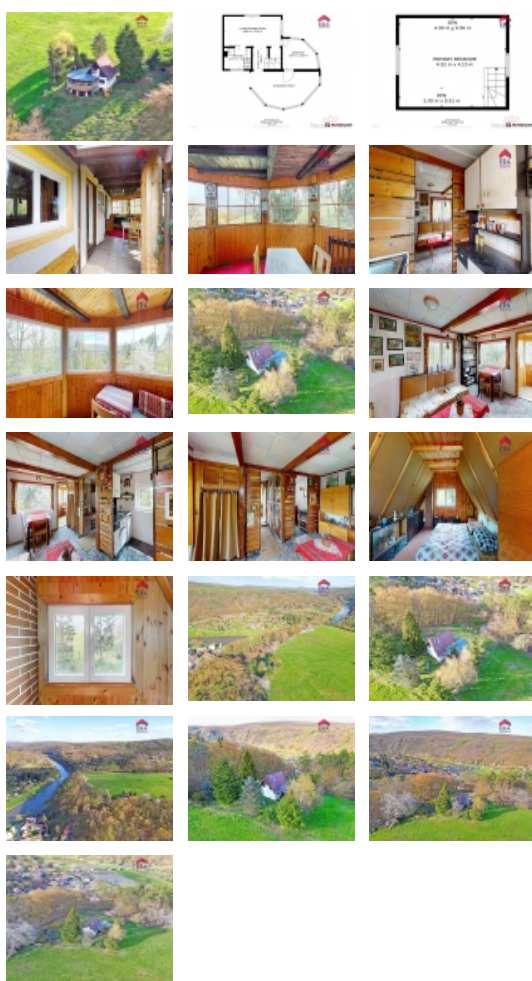

Prodej rekreačního objektu, Nižbor, Žloutkovice (okres Beroun)

Prodej chaty 4+kk 70m² na vyjimečném místě s pozemkch 1483m² ve Žloutkovicích

ČÍSLO ZAKÁZKY: 059N05660 TYP ZAKÁZKY: prodej
0

LOKALITA: Nižbor, Žloutkovice (okres Beroun)

Prodej chaty 4+kk 70m² na vyjimečném místě s pozemkch 1483m² ve Žloutkovicích

Realitní společnost ERA ONE Brodan & Kutzendörfer nabízí ve výhradním zastoupení majitele k prodeji velmi pěknou zděnou chatu 3+1 na vyjimečném místě se zahradou 1433m² na polosamotě v obci Žloutkovice, která je součástí obce Nižbor nedaleko Berouna.

Dispoziční řešení chaty

Vchod do chaty je situován z jihovýchodní strany, přes zastřešenou verandu je vchod do předsíně, dále pak do hlavní obytné místnosti, kde je i kuchyňská linka a jídelní kout. Odtud se vstupuje do ložnice, z předsíně je možno po schodech vstoupit do podkrovní ložnice.

Zděná část chaty je zateplena a má plastová okna.

Nemovitost má septik, odpad z kuchyně je do něj napojen.

Na pozemku je vlastní vrtaná studna s čerpadlem, voda je mírně železitá a pitná jen po úpravě, voda do chaty není zavedena. WC je suché mimo chatu.

Elektřina není zavedena. Předchozí majitel využíval elektrocentrálu.

Je zde vzrostlá a oplocená svažité zahrada o výměře 983m². Další travnatý pozemek o výměře 450m² je nad chatou a přiléhá z jihu. Parkování vozidel je možno před brankou u chaty na vlastním pozemku.

Přístup k nemovitosti je přes pozemek jiných vlastníků, stejným způsobem, jako předchozích 40 let.

Nemovitost nebyla v posledních 3 letech využívána.

Lokalita