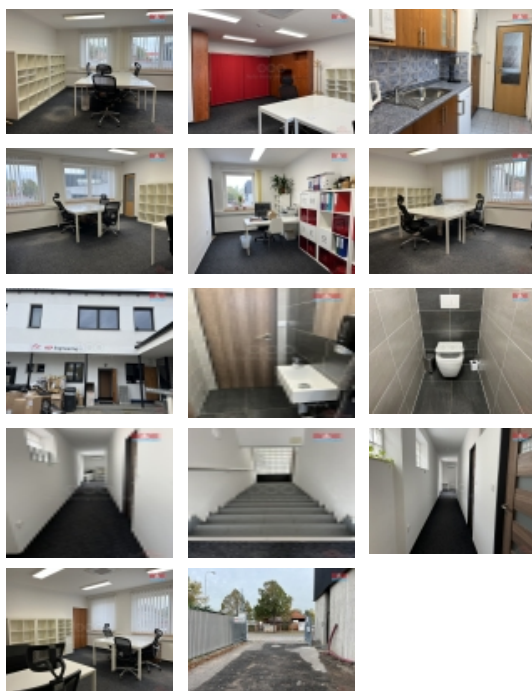

Informace o nemovitosti

Číslo podlaží v domě	2
Počet podlaží objektu	2
Druh objektu	cihlová
Stav objektu	po rekonstrukci
Vlastnictví	osobní
Vybavení	sklep
Umístění objektu	okrajová zástavba
Telekomunikace	Internet
Doprava	silnice MHD autobus
Elektřina	230 V
Voda	dálkový vodovod
Odpad	Městská kanalizace
Plyn	Zaveden
Občanská vybavenost	Škola Školka Zdravotnická zařízení Pošta Supermarket Kompletní síť obchodů a služeb Kulturní zařízení Sportovní areál