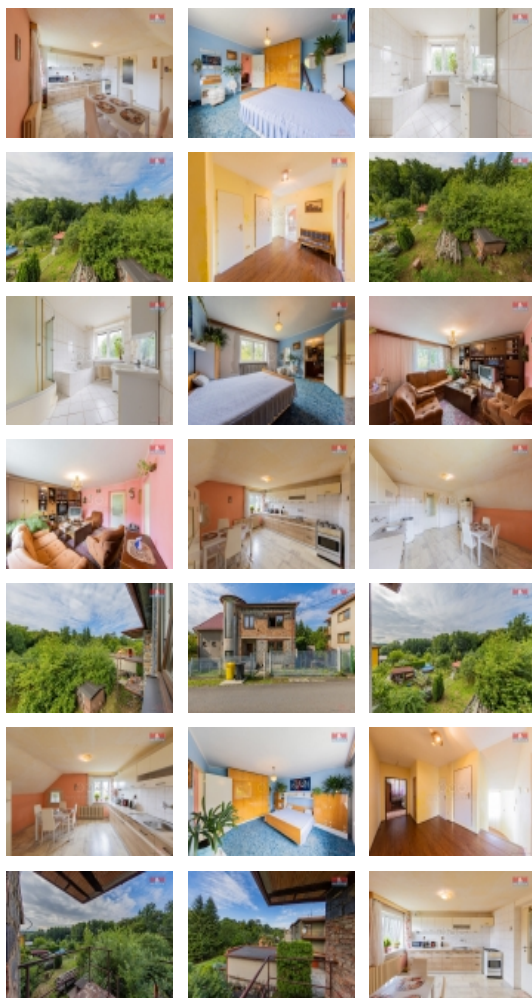

Informace o nemovitosti

Počet podlaží objektu	1
Druh objektu	cihlová
Stav objektu	dobrý
Vlastnictví	osobní
Vlastní pozemek (m²)	154
Vybavení	balkon
Umístění objektu	klidná část obce
Topení	Lokální - plynové