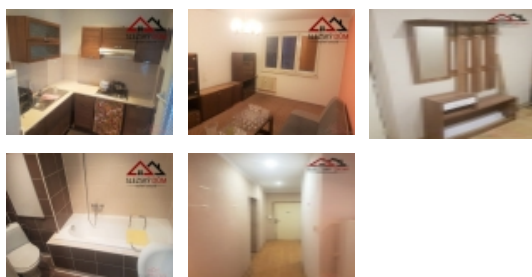

Pronájem bytu 2+1, 56 m², OV, Karviná, Ráj, ul. Kosmonautů

Podnájem, Byty 2+1, 56 m² - Karviná - Ráj

ČÍSLO ZAKÁZKY: 12446 TYP ZAKÁZKY: pronájem

LOKALITA: Karviná, Ráj, Kosmonautů

Podnájem, Byty 2+1, 56 m² - Karviná - Ráj

Nabízíme Vám k podnájmu zrekonstruovaný družstevní byt o velikosti 2+1 v žádané lokalitě na ul. Kosmonautů v Karviné Ráji. Byt sestává z kuchyně se zánovní kuchyňskou linkou, lze zde ponechat pračku a lednici.

Dva prostorné pokoje mají novou plovoucí podlahu, lze zde ponechat i další vybavení bytu.

Koupelna je v po rekonstrukci s novým umyvadlem, skřínkou, zrcadlem a také baterií.

Nové jsou interiérové dveře.

Vchod je velice čistý, udržovaný, dům je revitalizovaný. Je zde i výborná občanská vybavenost (autobus, škola, školka, pošta, lékař, obchody), vše je v přímém dosahu.

Výše nájmu se službami 9.000,- Kč pro 1 osobu, smlouvu o odběru elektřiny a plynu si podnájemce sjedná na sebe. Kauce je ve výši 9 000,-Kč + poplatek RK.

Upřednostňují se pracující zájemci bez exekucí.

CENA: (za měsíc) **9 000,- Kč**

Nemovitost nabízí

Realitní kancelář SLEZSKÝ
DŮM s.r.o.