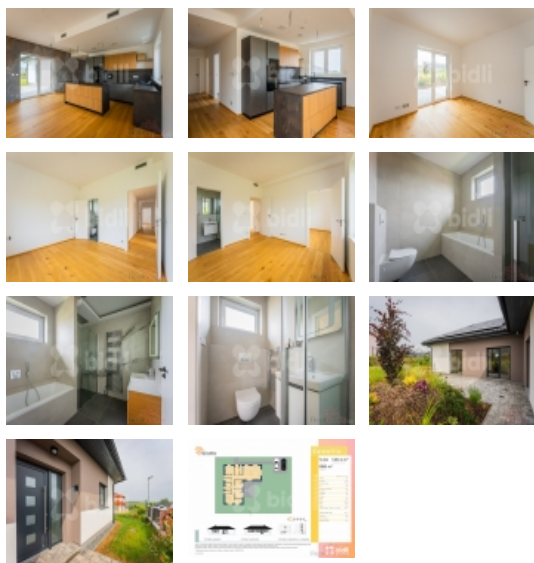

Prodej samostatného RD, 169 m2, Tuřany (okres Kladno)

Rodinný dům o dispozici 5+kk, nízkoenergetický bungalov

ČÍSLO ZAKÁZKY: 218132 TYP ZAKÁZKY: prodej

LOKALITA: Tuřany (okres Kladno)

Rodinný dům o dispozici 5+kk, nízkoenergetický bungalov

Představuji vám nadčasový rodinný bungalov o dispozici 5+kk s užitnou plochou 169 m2, se zahradou 686 m2 a s terasou 27 m2, situovaný v nově zastavěné vilové čtvrti obce Tuřany, 5 km od města Slaný.

To, co možná na první pohled nevidíte, jsou nadstandardní moderní technologie, které poskytují energii celému domu a tím vám šetří až 70% ročních nákladů na bydlení. Najdete tu vše od solárních panelů s bateriovým úložištěm, tepelného čerpadla, rekuperace se systémem CoolBreeze až po elektrické podlahové vytápění. Nechybí ani nabíjecí stanice pro elektromobily, venkovní žaluzie či kamerový systém, propojeny systémem smart home. Interiér domu je vybaven praktickými a designovými doplňky ve vysokém standardu. Podlaha je z dubového dřeva, obklady a dlažba v koupelnách jsou velkoformátové v dekoru kamene nebo mramoru. Nadčasová kuchyň italské značky Scavolini je vyrobena na míru a kompletně vybavena spotřebiči. K dispozici je úložný prostor v půdě, kam je přístup z chodby po skládacích schodech.

Spojení do Prahy: MHD na metro A Nádraží Veleslavín cca 45 minut

V kupní ceně je zahrnuto:

- nabíjecí stanice pro elektromobily
- solární panely (22 FV panelů s výkonem 10 kWh)
- rekuperace, vzduchotechnika
- tepelné čerpadlo s chladicí jednotkou CoolBreeze
- elektrické podlahové topení V-systém
- venkovní žaluzie pro dokonalé zatemnění
- vybavená značková kuchyň