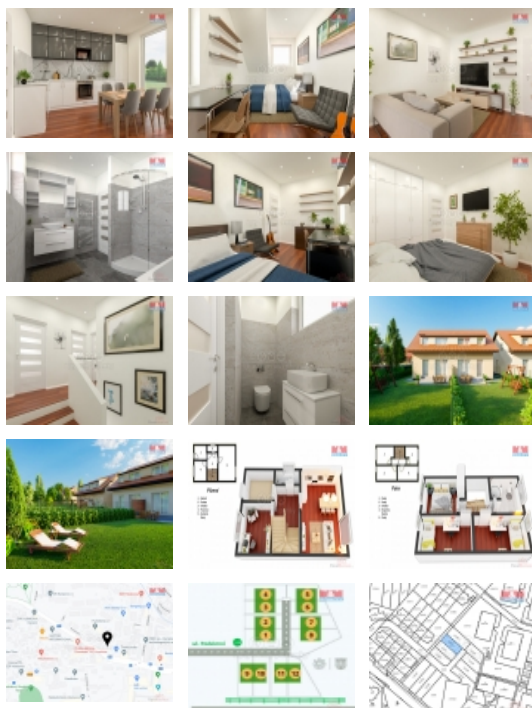

Informace o nemovitosti

Počet podlaží objektu	2
Druh objektu	cihlová
Stav objektu	novostavba
Vlastnictví	osobní
Vlastní pozemek (m²)	210
Vybavení	zahrada
Umístění objektu	centrum