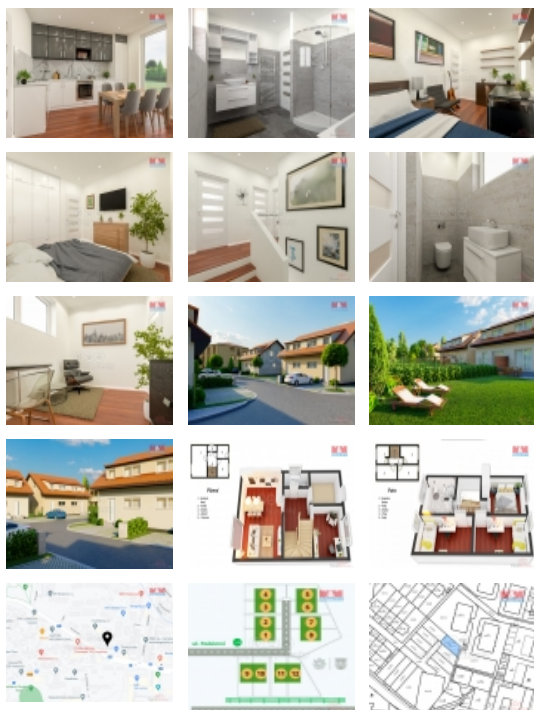

Informace o nemovitosti

Počet podlaží objektu	2
Druh objektu	cihlová
Stav objektu	novostavba
Vlastnictví	osobní
Vlastní pozemek (m²)	220
Vybavení	zahrada
Umístění objektu	centrum