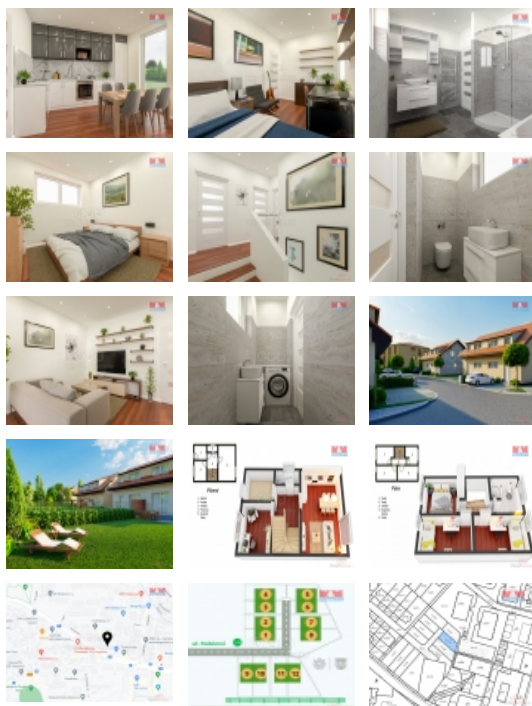

Informace o nemovitosti

Počet podlaží objektu	2
Druh objektu	cihlová
Stav objektu	novostavba
Vlastnictví	osobní
Vlastní pozemek (m²)	221
Vybavení	zahrada
Umístění objektu	centrum