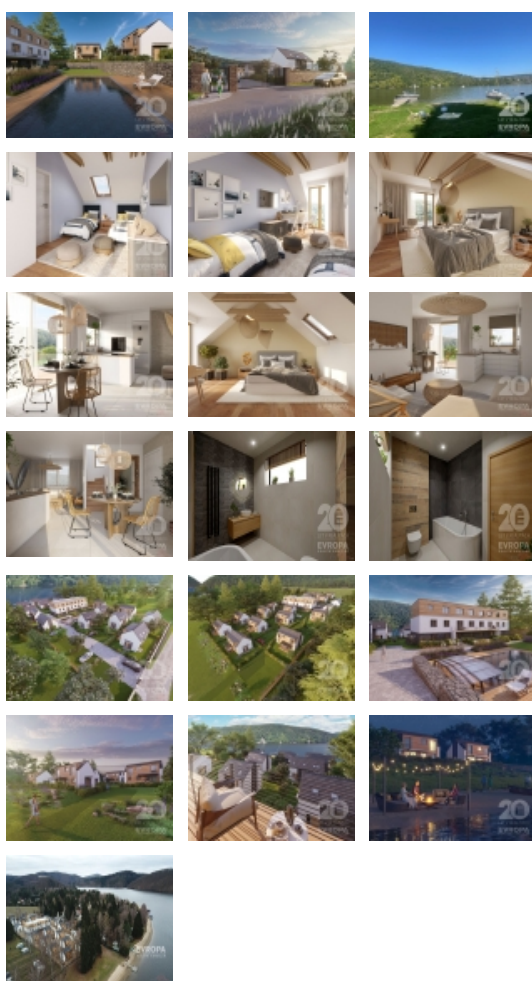

Prodej rekreačního objektu, Křečovice, Živohošť (okres Benešov)

Chata v luxusním uzavřeném resortu s vyhříváním bazénem přímo na břehu Slapské přehrady

ČÍSLO ZAKÁZKY: 67313 TYP ZAKÁZKY: prodej

LOKALITA: Křečovice, Živohošť (okres Benešov)

Chata v luxusním uzavřeném resortu s vyhříváním bazénem přímo na břehu Slapské přehrady

Nabízíme k prodeji designovou chatu (84,3 m²) s pozemkem (254 m²) v luxusním Lakeside Resortu Slapy. Tento exklusivní resort na Nové Živohošti je uzavřená privátní zóna s vyhříváním bazénem a dostatkem parkovacích stání včetně dobíjení elektromobilů. Z této chaty je krásný výhled k vyhřívánímu bazénu, který se nachází přímo před chatou a dalších 200 metrů je to pěšky přímo na pláž Slapské přehrady. Chata se v prvním patře skládá z předsíně, samostatného WC, technické místnosti, prostorného obývacího pokoje s kuchyňským koutem. V druhém patře jsou dvě ložnice a koupelna s wc.

Chaty stavíme z tepelněizolační broušené cihly Porotherm 38 EKO+ Profi a na střechách máme pálenou designovou tašku Tondach Figaro Engoba. Nadstandardní provedení jako kámen, dřevo a slunné terasy. Tvoříme moderní design, který odolá času. Dbáme na funkčnost a je pro nás důležité, aby noví majitelé ocenili kvalitu zpracování a výběr materiálů.

Areál je oplocen a přístupný pouze rezidentům pomocí čipu. Vjezd chrání brána na dálkové ovládání. Na pláž lze vstoupit ve spodní části areálu jen pomocí čipu.

Rezidenti mohou využívat plně vybavenou posilovnu, ohniště určené pro venkovní grilování nebo vyplout na přehradu se sdílenými paddleboardy a kajaky.