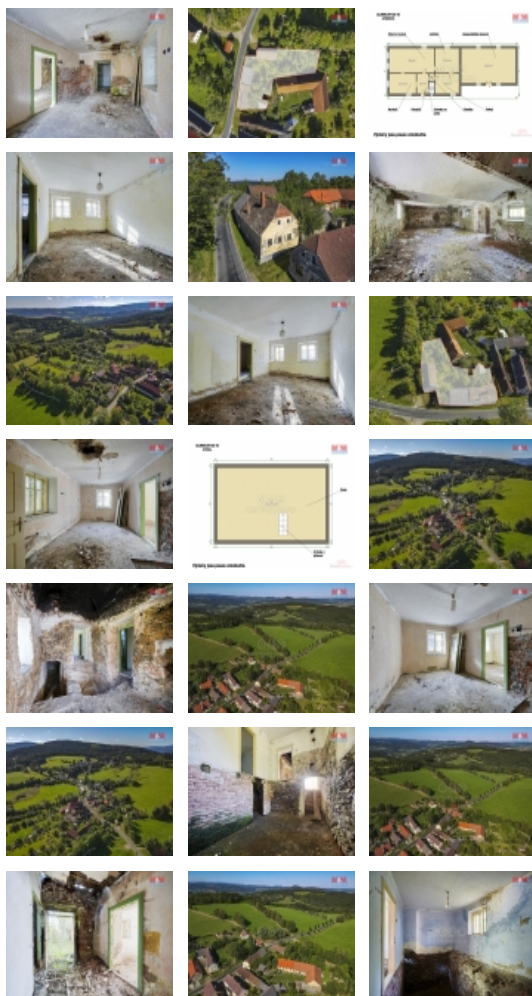

Informace o nemovitosti

Počet podlaží objektu	2
Druh objektu	smíšená
Stav objektu	před rekonstrukcí
Vlastnictví	osobní
Vlastní pozemek (m²)	1497
Umístění objektu	okrajová zástavba
Doprava	silnice
Elektřina	230 V
Voda	dálkový vodovod
Odpad	Septik
Občanská vybavenost	Školka Pošta Kompletní síť obchodů a služeb Kulturní zařízení Sportovní areál
Parkování	venkovní stání
Užitná plocha (m²)	90