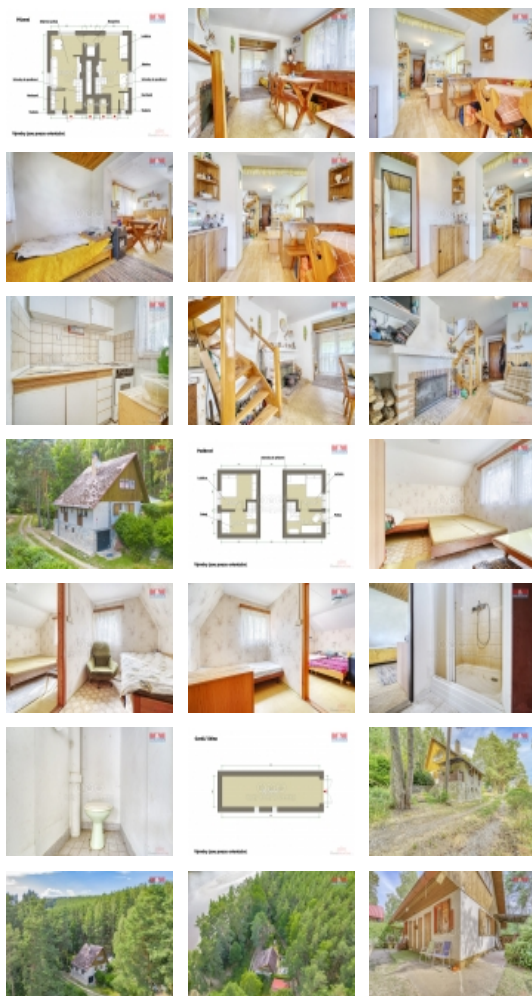

Informace o nemovitosti

Počet podlaží objektu	1
Druh objektu	cihlová
Stav objektu	dobrý
Vlastnictví	osobní
Vlastní pozemek (m²)	120
Vybavení	sklep zahradka
Umístění objektu	polosamota
Vybaveno	Nezařídzeno
Topení	Lokální - tuhá paliva