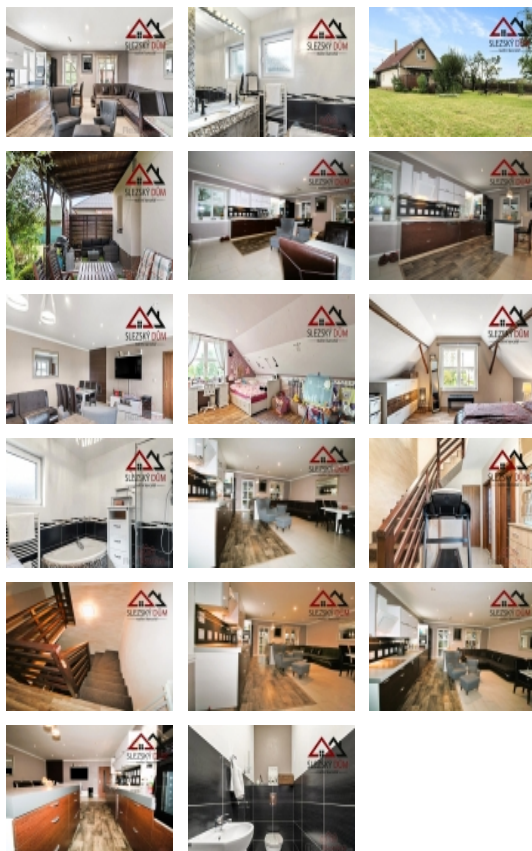

Nemovitost nabízí

Realitní kancelář **SLEZSKÝ DŮM s.r.o.**