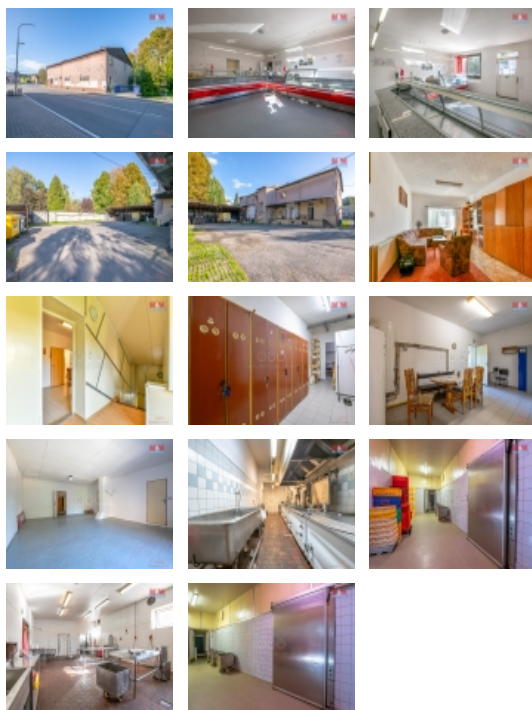

Informace o nemovitosti

Číslo podlaží v domě	1
Počet podlaží objektu	1
Druh objektu	cihlová
Stav objektu	dobrý
Vlastnictví	osobní
Vlastní pozemek (m2)	1106
Vybavení	sklep
Umístění objektu	centrum
Vybaveno	Nezařizeno
Topení	Lokální - plynové Lokální - elektrické
Doprava	silnice MHD