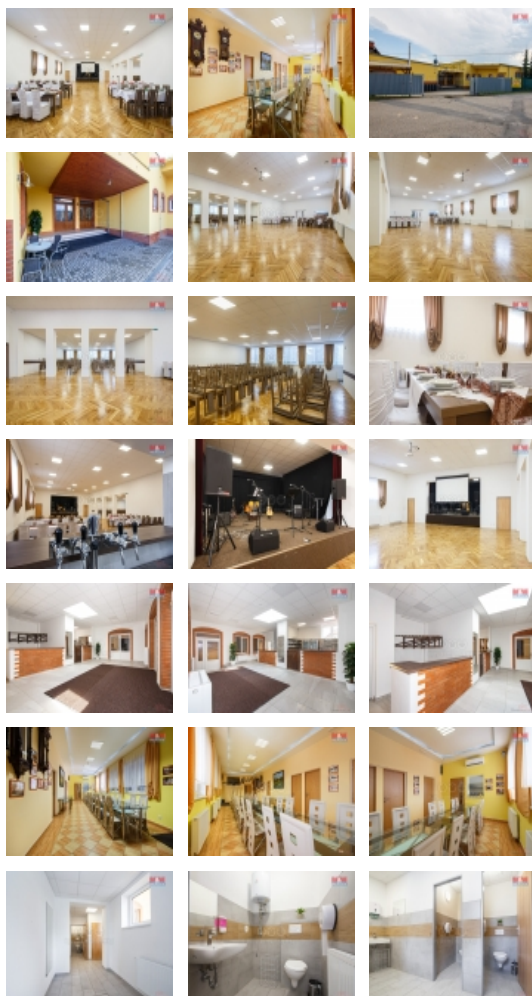

Pronájem komerčního objektu, 635 m?, Vřesina

Nabízíme komerční objekt, který slouží v místní obci jako kulturní dům pro veřejné společenské akce. Jeho součástí je veškeré sociální zázemí. Kulturní dům nabízí možnosti plesů, zábavy, divadel, koncertů a jiných společenských akcí. Nabízíme možnosti této nemovitosti legálně využívat palírnu ke komerčním účelům. Dále je možnost používat vyvařovnu, restauraci nebo také bar. Vše je plně vybavené k okamžitému využití. Sklady a parkoviště je jeho součástí. Více informací naleznete na videu a nebo u makléře.

Informace o nemovitosti

Číslo podlaží v domě	1
Počet podlaží objektu	1
Druh objektu	cihlová
Stav objektu	velmi dobrý
Vlastnictví	osobní
Umístění objektu	centrum
Telekomunikace	Internet
Vybaveno	Nezařizeno
Topení	Lokální - plynové
Doprava	silnice autobus
Elektřina	230 V 380 V
Voda	dálkový vodovod
Odpad	Městská kanalizace
Plyn	Zaveden
Občanská vybavenost	Škola Školka Kompletní síť obchodů a služeb Kulturní zařízení Sportovní areál

Pronájem komerčního objektu , Vřesina (okres Opava)

Nemovitost nabízí

M&M reality holding a. s.

Krakovská 1675/2
Praha - Nové Město
11000

Parkování	venkovní stání
Počet míst k parkování	9
Zdroj teplé vody	kotel
Účel budovy	Jiný
Ostatní	Bezbariérový přístup
Užitná plocha (m2)	635
Inženýrské sítě	Vodovod Kanalizace Plyn Elektřina