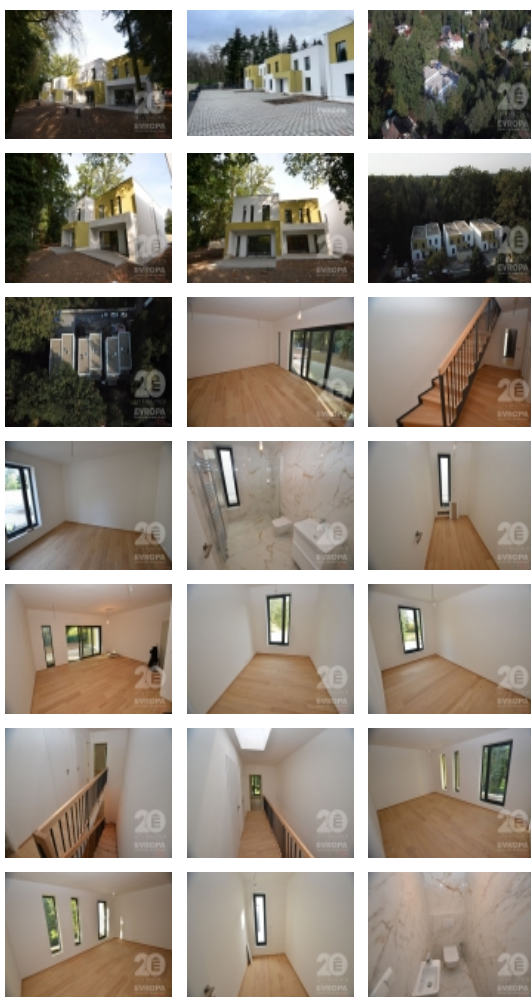

Informace o nemovitosti

Druh objektu	cihlová
Stav objektu	novostavba
Energetická třída	B - Velmi úsporná
Plocha teras (m²)	17
Vybavení	terasa
Umístění objektu	centrum
Doprava	vlak dálnice silnice MHD autobus
Odpad	Městská kanalizace
Zastavěná plocha (m²)	163
Plocha parcely (m²)	390
Ostatní	Parkoviště
Užitná plocha (m²)	163
Inženýrské sítě	Kanalizace