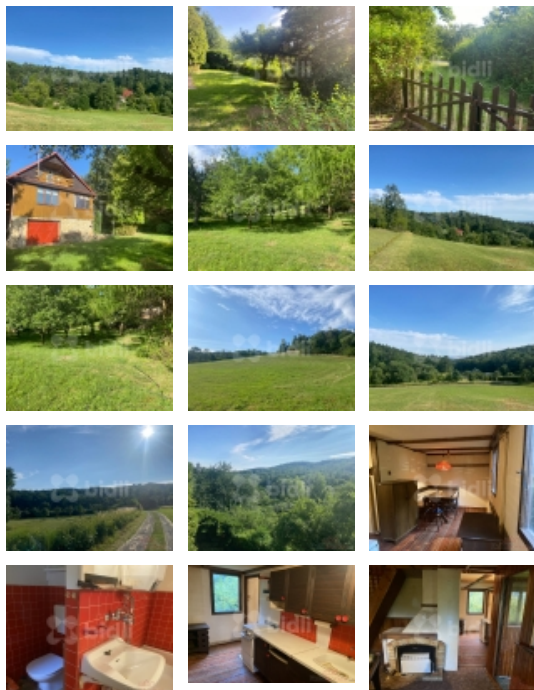

Informace o nemovitosti

Počet podlaží objektu	2
Druh objektu	smíšená
Stav objektu	dobrý
Vlastní pozemek (m2)	1293
Vybavení	balkon
Umístění objektu	mimo obec
Elektřina	230 V