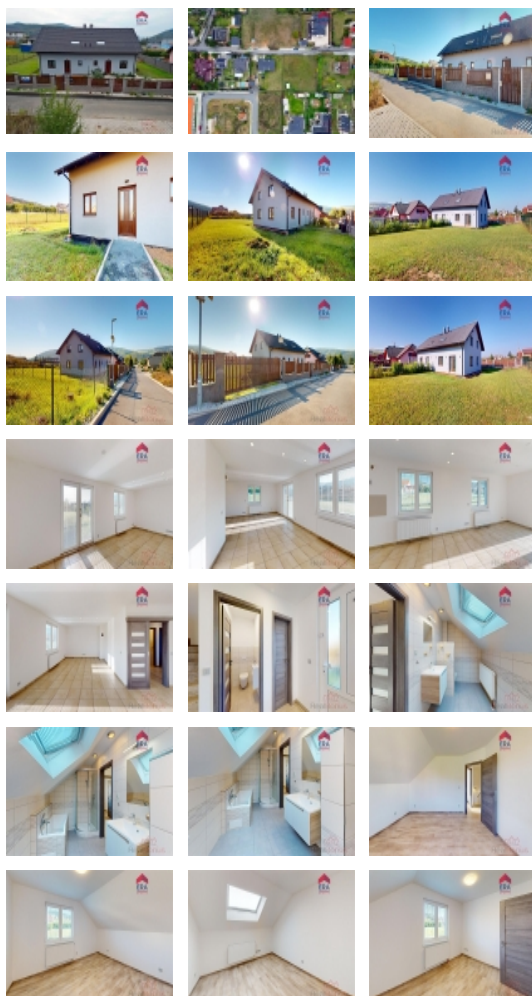

Prodej řadového RD, 148 m², Hýskov (okres Beroun)**Nemovitost nabízí****ERA Impuls**

Liberecká 804/3
466 01 Jablonec nad Nisou

Prodej rodinného domu 4+kk 148m² s pozemkem 528m² v Hýskově u Berouna

ČÍSLO ZAKÁZKY: 059N0570 TYP ZAKÁZKY: prodej
28

LOKALITA: Hýskov (okres Beroun), Nad Sokolovnou

Prodej rodinného domu 4+kk 148m² s pozemkem 528m² v Hýskově u Berouna

Realitní společnost ERA ONE Brodan & Kutzendörfer nabízí prodej nízkooenergetické novostavby rodinného domu v Hýskově u Berouna.

Jedná se o polovinu dvojdomu s dispozicí 4+kk, s užitnou plochou 148m², pozemek má výměru 528m², zastavěná plocha 74m². V přízemí se nachází prostorný obývací pokoj s kuchyňským koutem (45m²), technická místnost, toaleta, komora a vstupní hala. V patře jsou tři neprůchozí ložnice, prostorná koupelna se střešním oknem disponuje vanou, sprchovým koutem a toaletou. K dispozici půdní prostor cca 30m². Vstupní dveře jsou bezpečnostní, okna jsou plastová zasklená trojskly, střešní v podkroví jsou střešní okna zn. Velux.