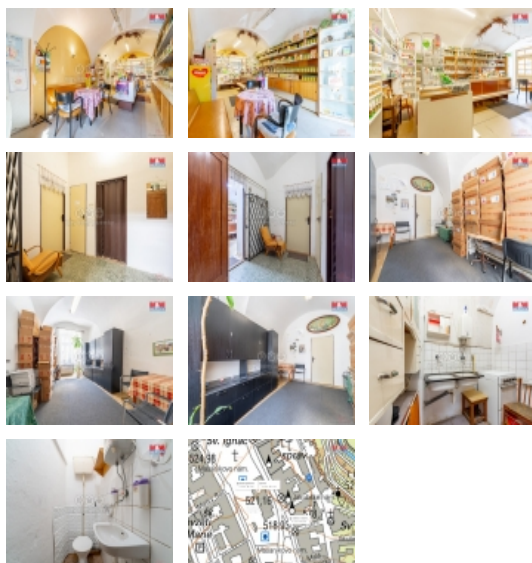

Nemovitost nabízí

M&M reality holding a. s.

Krakovská 1675/2
Praha - Nové Město
11000