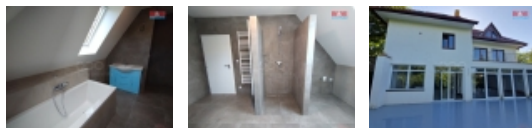

Prodej samostatného RD, 345 m², Klecany, Klecánky (okres Praha-východ)

M&M reality holding, a.s.

Prodej rodinného domu, 345 m², Klecany

ČÍSLO ZAKÁZKY: 854042 TYP ZAKÁZKY: prodej

LOKALITA: Klecany, Klecánky (okres Praha-východ)

Prodej rodinného domu, 345 m², Klecany

Chcete bydlet v domě, který nabízí naprosté soukromí, a přitom v dosahu všech vymožeností moderního života? Pak je tato nabídka určena právě vám. Nabízíme prostorný čtyřpodlažní dům na kraji obce Klecany zasazený do svahu nad údolím Vltavy. Obytnou část tvoří v přízemí zádveř, šatna, samostatný pokoj, otevřený prostor s kuchyní a terasou. V podkroví jsou umístěny 4 oddělené ložnice. Spodní podlaží jsou pak připravena k relaxaci a odpočinku, je zde počítáno s bazénem, saunou apod., opět s výstupem na prostornou terasu. Tyto prostory umožňují širokou škálu využití dle preferencí majitelů. Dům se nachází těsně před dokončením a kolaudací, nabízí tedy ještě případné možnosti úprav a jistotu, že jste prvními obyvateli této výjimečné nemovitosti. Pro více info kontaktujte makléře. Prohlídka nutná.

CENA: (za nemovitost) **15 750 000,- Kč**

Informace o nemovitosti

Počet podlaží objektu	2
Druh objektu	cihlová
Stav objektu	velmi dobrý
Vlastnictví	osobní
Vlastní pozemek (m²)	1262
Umístění objektu	okrajová zástavba
Topení	Lokální - elektrické Ústřední - dálkové
Doprava	silnice autobus
Elektřina	230 V 380 V