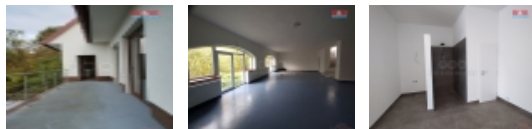

Prodej samostatného RD, 345 m², Klecany, Klecánky (okres Praha-východ)

M&M reality holding, a.s.

Prodej rodinného domu, 345 m², Klecany

ČÍSLO ZAKÁZKY: 854042 TYP ZAKÁZKY: prodej

LOKALITA: Klecany, Klecánky (okres Praha-východ)

Prodej rodinného domu, 345 m², Klecany

Chcete bydlet v domě, který nabízí naprosté soukromí, a přitom v dosahu všech vymožeností moderního života? Pak je tato nabídka určena právě vám. Nabízíme prostorný čtyřpodlažní dům na kraji obce Klecany zasazený do svahu nad údolím Vltavy. Obytnou část tvoří v přízemí zádveř, šatna, samostatný pokoj, otevřený prostor s kuchyní a terasou. V podkroví jsou umístěny 4 oddělené ložnice. Spodní podlaží jsou pak připravena k relaxaci a odpočinku, je zde počítáno s bazénem, saunou apod., opět s výstupem na prostornou terasu. Tyto prostory umožňují širokou škálu využití dle preferencí majitelů. Dům se nachází těsně před dokončením a kolaudací, nabízí tedy ještě případné možnosti úprav a jistotu, že jste prvními obyvateli této výjimečné nemovitosti. Pro více info kontaktujte makléře. Prohlídka nutná.

CENA: (za nemovitost) **15 750 000,- Kč**

Informace o nemovitosti

Počet podlaží objektu	2
Druh objektu	cihlová
Stav objektu	velmi dobrý
Vlastnictví	osobní
Vlastní pozemek (m²)	1262
Umístění objektu	okrajová zástavba
Topení	Lokální - elektrické Ústřední - dálkové
Doprava	silnice autobus
Elektřina	230 V 380 V