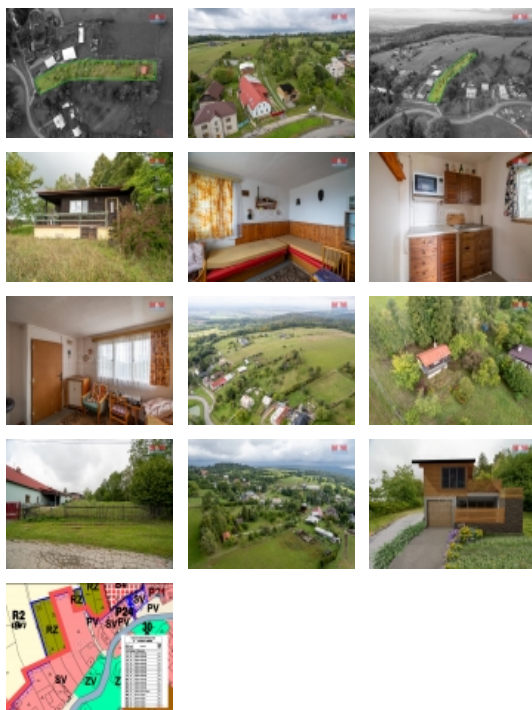

Prodej rekreačního objektu, Dolany, Pohořany (okres Olomouc)

M&M reality holding, a.s.

Prodej chaty, 42 m², Dolany

ČÍSLO ZAKÁZKY: 853602 TYP ZAKÁZKY: prodej

LOKALITA: Dolany, Pohořany (okres Olomouc)

Prodej chaty, 42 m², Dolany

Nabízíme k prodeji chatu o výměře 42 m² nacházející se na pozemku o celkové rozloze 3383 m² v Pohořanech, části obce Dolany u Olomouce. V chatce je místnost pro přespání, malá kuchyňka a suché WC a je připojena na elektřinu. Velkou výhodou je, že dle územního plánu je první třetina pozemku určena k výstavbě rodinného domu (přibližně 1.100 m²), na hranici pozemku jsou pak veškeré inženýrské sítě. Na pozemku se nachází několik ovocných stromů. V blízkosti obce je možnost širokého turistického a sportovního využití - Golf Resort Olomouc, ZOO Svatý kopeček a další. Lokalita je atraktivní díky dobré dojezdové vzdálenosti od Olomouce a klidnému prostředí obklopeného lesy a loukami. Pro více informací nebo prohlídku kontaktujte makléře nabídky. Zajistíme nejvýhodnější financování nemovitosti.

CENA: (za nemovitost) **4 150 000,- Kč**

Informace o nemovitosti

Počet podlaží objektu	1
Druh objektu	smíšená
Stav objektu	velmi dobrý
Vlastnictví	osobní
Vlastní pozemek (m ²)	3383
Vybavení	sklep zahrada
Umístění objektu	klidná část obce
Topení	Lokální - elektrické
Doprava	silnice autobus
Elektřina	230 V

Občanská vybavenost	Škola Školka Zdravotnická zařízení Pošta Kompletní síť obchodů a služeb Sportovní areál
Parkování	u domu (veřejné)
Počet míst k parkování	1
Ostatní	Plot
Užitná plocha (m2)	42
Druh pozemku	zahrada
Inženýrské sítě	Elektřina
Poloha objektu	samostatný