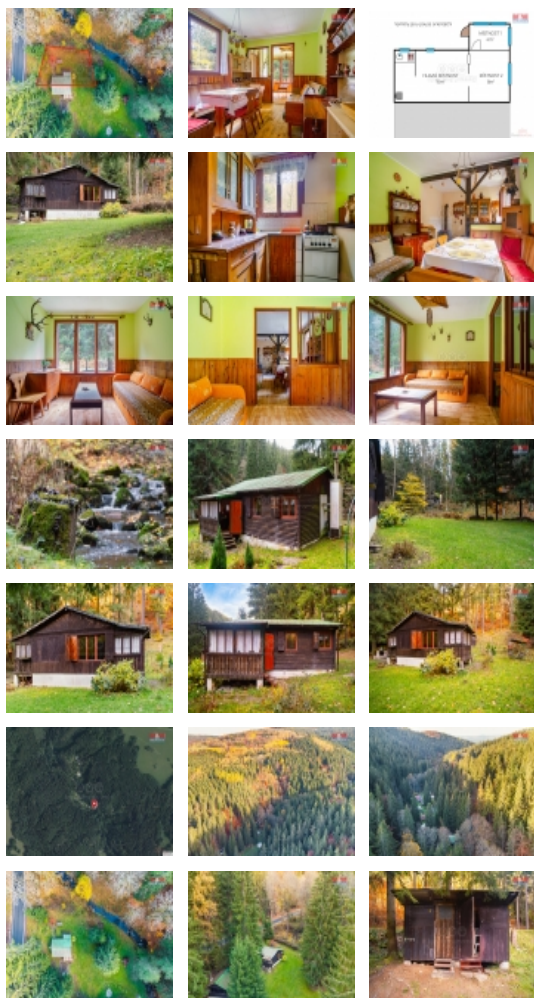

## Prodej 1/2 chaty, 27 m<sup>2</sup>, Sokolov, Novina

ČÍSLO ZAKÁZKY: 854598 TYP ZAKÁZKY: prodej

LOKALITA: Sokolov, Novina

### Prodej 1/2 chaty, 27 m<sup>2</sup>, Sokolov, Novina

Prodej poloviny chaty v krásné přírodě lokality nedaleko obce Novina na Sokolovsku. Konstrukce chaty je zděná v kombinaci se dřevem. Je zde možnost přivedení elektrického proudu, který je zaveden ve vedlejší půlce. Topení je zde řešeno kamny na tuhá paliva. Bonus je kompletně vybavená kuchyně s plynovým vaříčem. Nedaleko se nachází zdroj vody v podobě přírodního pramene a Lobežského potoku. Předmětem prodeje je polovina chaty a pozemek pod ní, pozemek s výměrou 414 m<sup>2</sup> vyznačený na fotografii je pronajat od obce a je zde možnost odkupu. Pro více informací kontaktujte makléře.

Prodej rekreačního objektu, Sokolov, Novina

**Nemovitost nabízí**

**M&M reality holding a. s.**

Krakovská 1675/2  
Praha - Nové Město  
11000

Užitná plocha (m2)	27
Poloha objektu	samostatný

**Realitní makléř**