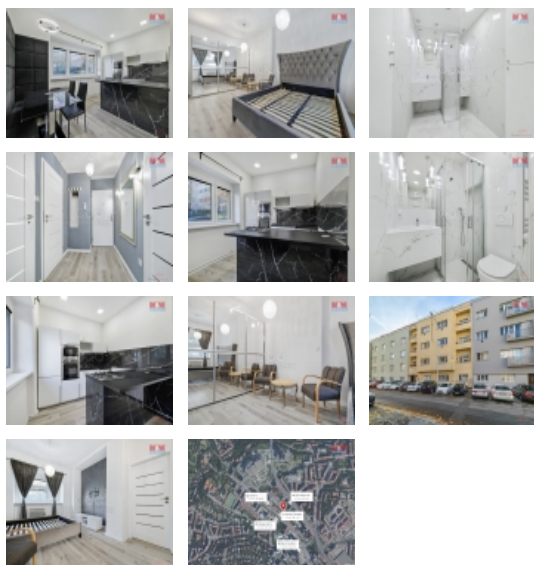

Nemovitost nabízí

M&M reality holding a. s.

Krakovská 1675/2
Praha - Nové Město
11000