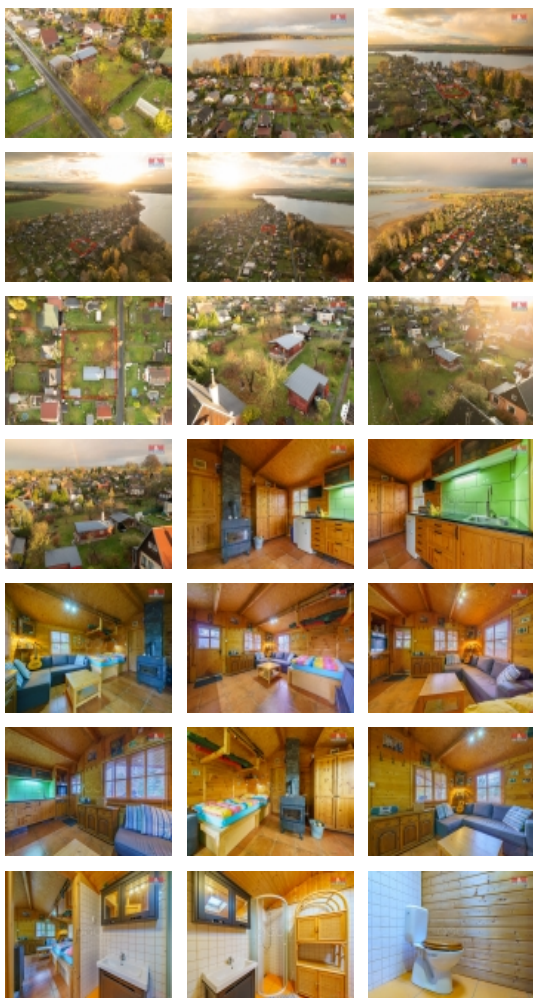

Informace o nemovitosti

Počet podlaží objektu	1
Druh objektu	dřevěná
Stav objektu	novostavba
Vlastnictví	osobní
Vlastní pozemek (m²)	798
Vybavení	zahrada
Umístění objektu	klidná část obce
Topení	Lokální - tuhá paliva
Doprava	silnice
Elektřina	230 V
Voda	vlastní studna
Odpad	Septik
Rok kolaudace	2021
Parkování	kryté stání
Zdroj teplé vody	karma
Užitná plocha (m²)	40