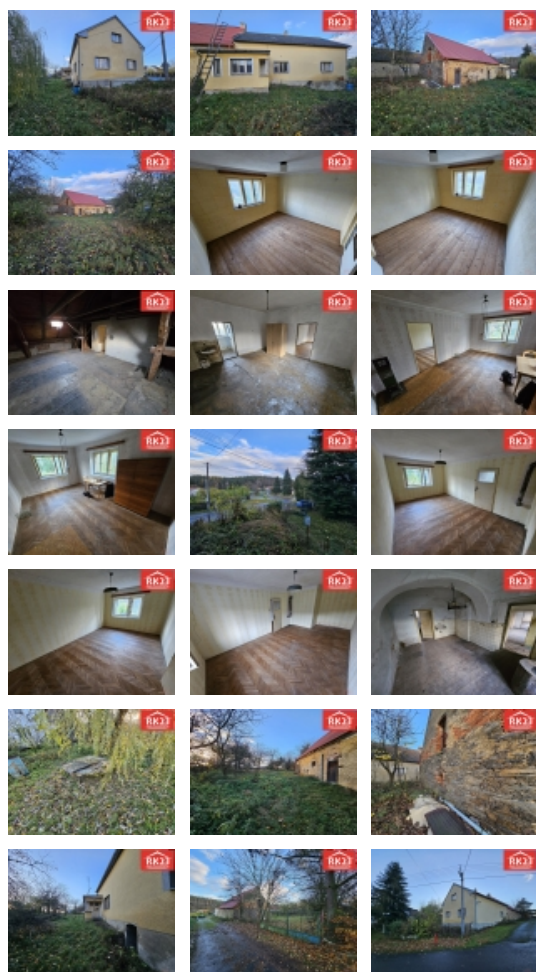

Prodej samostatného RD, 119 m2, Meclov, Březí (okres Domažlice)

Prodej, Rodinný dům, Březí u Meclova

ČÍSLO ZAKÁZKY: 01683 TYP ZAKÁZKY: prodej

LOKALITA: Meclov, Březí (okres Domažlice)

Prodej, Rodinný dům, Březí u Meclova

Prodej domu v Březí u Meclova, který je o zastavěné ploše 119 m2, má dvě nadzemní podlaží a je částečně podsklepený. Dům je prostorný, kde v přízemí se nachází kuchyň, dva pokoje, technická místnost, koupelna a oddělená toaleta. V patře domu se nachází půdní prostor a obytná místnost. K domu je přistavěna stodola, u které byla v roce 2022 vyměněna střešní krytina. Na pozemku se nachází vzrostlá zeleň, studna a žumpa. Celková plocha pozemků včetně zastavěných ploch činí 1964 m2. Více informací u makléře. S financováním rádi poradíme.

CENA: (za nemovitost) **2 790 000,- Kč**

Informace o nemovitosti

Druh objektu	smíšená
Stav objektu	před rekonstrukcí
Energetická třída	G - Mimořádně neekonomická
Topení	Lokální - tuhá paliva
Doprava	vlak silnice MHD autobus
Voda	zdroj pro celý objekt
Zastavěná plocha (m2)	280
Plocha parcely (m2)	1964
Užitná plocha (m2)	119
Komunikace	asfaltová
Poloha objektu	samostatný