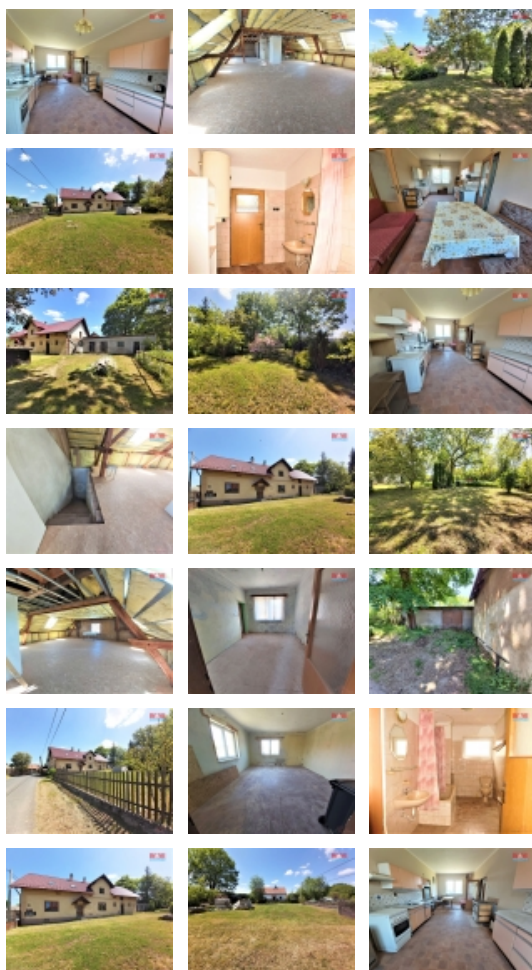

Prodej samostatného RD, 360 m², Velečín (okres Plzeň-sever)

M&M reality holding, a.s.

Prodej rodinného domu, 360 m², Velečín

ČÍSLO ZAKÁZKY: 838470 TYP ZAKÁZKY: prodej

LOKALITA: Velečín (okres Plzeň-sever)

Prodej rodinného domu, 360 m², Velečín

Prodej patrového rodinného domu se zahradou o celkové výměře 963 m² v obci Velečín. Dům má novou střechu včetně krovů, trámů, zateplení a šesti střešních oken. V přízemí je byt 3+1 s příslušenstvím, který je nyní v rekonstrukci, má plastová okna, v patře je příprava na byt 4+1 s příslušenstvím, nové podlahy, topení v mědi + radiátory. Zavedena elektřina 220/380 V, vlastní studna, septik, vytápění krbovými kamny s výměníkem nebo kotlem na tuhá paliva. Na dům navazuje menší stodola se sýpkou, zděná kůlna, garáž a dílna, dům je částečně podsklepen. Zahrada je okrasná s několika ovocnými a okrasnými stromy, celý pozemek je oplocen, vjezd a parkování také na pozemku. Veškerá občanská vybavenost je v obci Žihle cca 4 km. Dům lze využít jak na trvalé bydlení, tak k rekreaci, kolem jsou lesy, hezká příroda a cyklostezky. Vhodné také jako dvougenerační bydlení. Dobrá dostupnost po dálnici do Karlových Varů i Prahy. Podrobné info u makléře, prohlídka možná kdykoli. Výhodné financování zajistíme.

CENA: (za nemovitost) **3 499 000,- Kč**

Informace o nemovitosti

Počet podlaží objektu	1
Druh objektu	cihlová
Stav objektu	ve výstavbě (hrubá stavba)
Vlastnictví	osobní
Vlastní pozemek (m ²)	963
Vybavení	sklep zahrada
Umístění objektu	klidná část obce
Doprava	silnice autobus

Elektřina	230 V 380 V
Voda	vlastní studna
Odpad	Septik
Plyn	Není
Občanská vybavenost	Kulturní zařízení
Rok rekonstrukce	2023
Parkování	venkovní stání
Počet míst k parkování	2
Zdroj teplé vody	bojler
Ostatní	Plot Garáž
Užitná plocha (m2)	360
Druh pozemku	zahrada
Poloha objektu	samostatný