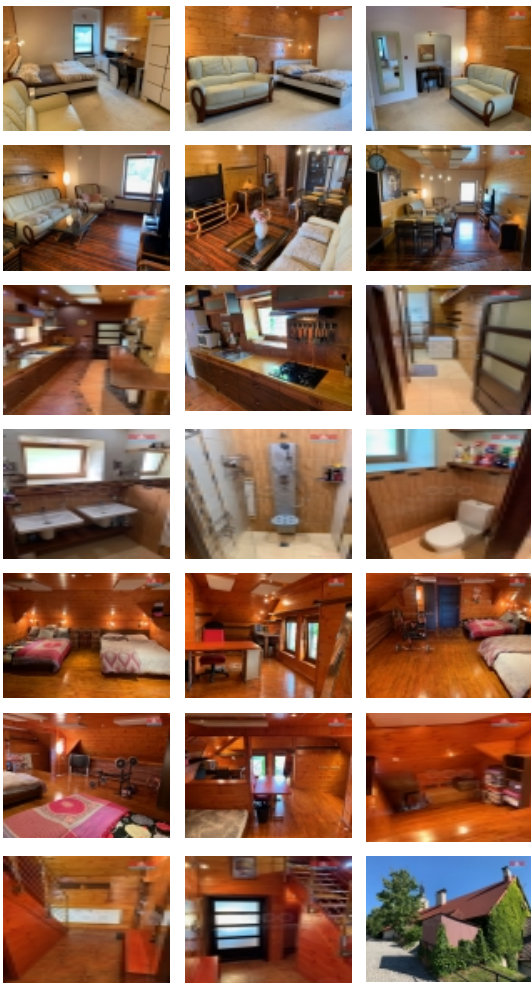

Prodej bytu 5+1, OV, Častolovice (okres Rychnov nad Kněžnou), ul. Komenského

M&M reality holding, a.s.

Prodej bytu, 215 m², Častolovice

ČÍSLO ZAKÁZKY: 854602 TYP ZAKÁZKY: prodej

LOKALITA: Častolovice (okres Rychnov nad Kněžnou), Komenského

Prodej bytu, 215 m², Častolovice

Nabízíme k prodeji prostorný byt 5+1 o celkové užitné ploše 215 m², který se nachází v srdci malebných Častolovic. Vyznačuje se velmi dobrým stavem a nabízí pohodlné bydlení pro rodinu hledající prostor a pohodu. Z bytu je přímý vstup do klidné a příjemné části obce, která svou atmosférou a kompletní občanskou vybaveností uspokojí i ty nejnáročnější. Díky své poloze v centru Častolovic jsou veškeré služby, školy a obchody v docházkové vzdálenosti, což zajišťuje výbornou dostupnost a zároveň zachovává klidné bydlení. Byt je ideální volbou pro každého, kdo hledá spojení komfortního bydlení s výhodami života v centru obce. Nabídka spojuje výjimečné bydlení s nespornými přednostmi Častolovic jako místo, kde můžete prožívat každodenní radosti života v harmonii. Zaujala vás tato nabídka?

Neváhejte nás kontaktovat pro více informací nebo pro sjednání prohlídky a objevte kouzlo tohoto bytu osobně!

S financováním Vám rádi pomůžeme.

CENA: (za nemovitost) **3 450 000,- Kč**

Informace o nemovitosti

Dispozice bytu	5+1
Číslo podlaží v domě	1
Počet podlaží objektu	2
Druh objektu	cihlová
Stav objektu	velmi dobrý
Vlastnictví	osobní
Umístění objektu	centrum
Topení	Lokální - plynové
	Lokální - tuhá paliva
	Lokální - elektrické