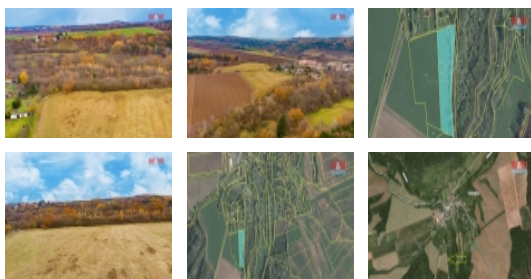

### Prodej louky, 4242 m<sup>2</sup>, Nečemice, Tuchořice

ČÍSLO ZAKÁZKY: 856543 TYP ZAKÁZKY: prodej

LOKALITA: Tuchořice (okres Louny)

#### Prodej louky, 4242 m<sup>2</sup>, Nečemice, Tuchořice

Prodej orné půdy o rozloze 4242 m<sup>2</sup> v okrajové části obce Nečemice. Nečemice jsou vesnice, část obce Tuchořice v okrese Louny. Nachází se asi 5 km na jih od Tuchořic. Přístup je po obecní nezpevněné cestě. Pozemek je vhodný jako investice. V územním plánu je veden jako plocha smíšená nezastavěného území. Pro více informací nebo sjednání prohlídky nás neváhejte kontaktovat. S případným financováním rádi pomohou v našem hypotečním centru. Více našich nabídek najdete na [www.stepanapeta.cz](http://www.stepanapeta.cz)

### Informace o nemovitosti

Stav objektu	velmi dobrý
Vlastnictví	osobní
Vlastní pozemek (m <sup>2</sup> )	4242
Umístění objektu	okrajová zástavba
Doprava	silnice
Druh pozemku	zemědělská