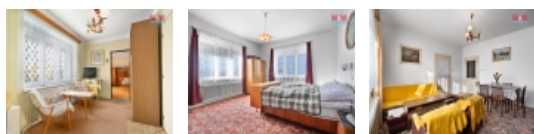

Prodej samostatného RD, 732 m², Třebařov (okres Svitavy)

M&M reality holding, a.s.

Prodej rodinného domu, 732 m², Třebařov

ČÍSLO ZAKÁZKY: 855438 TYP ZAKÁZKY: prodej

LOKALITA: Třebařov (okres Svitavy)

Prodej rodinného domu, 732 m², Třebařov

Nabízíme k prodeji prostorný rodinný dům 4+1 s přílehlou zahradou o celkové ploše pozemků 732 m². Dispozice - veranda, sklad, WC, koupelna, pracovna, obývací pokoj 1, kuchyň s jídelnou a spíží, chodba, obývací pokoj 2, ložnice. Technická část - dílna, kotelna, 2x sklep, garáž a půda. Nemovitost se vytápí plynovým kotlem případně kotlem na tuhá paliva a v kuchyni jsou ještě kamna kachlová. Napojeno na veřejnou kanalizaci, obecní vodovod, elektřina 230/400V. K dispozici ihned. Pro více informací volejte makléře.

CENA: (za nemovitost) **2 290 000,- Kč**

Informace o nemovitosti

Počet podlaží objektu	1
Druh objektu	smíšená
Stav objektu	dobrý
Vlastnictví	osobní
Vlastní pozemek (m²)	364
Vybavení	sklep zahrada
Umístění objektu	okrajová zástavba
Topení	Lokální - plynové Lokální - tuhá paliva Ústřední - dálkové
Doprava	vlak silnice autobus
Elektřina	230 V 380 V
Voda	dálkový vodovod