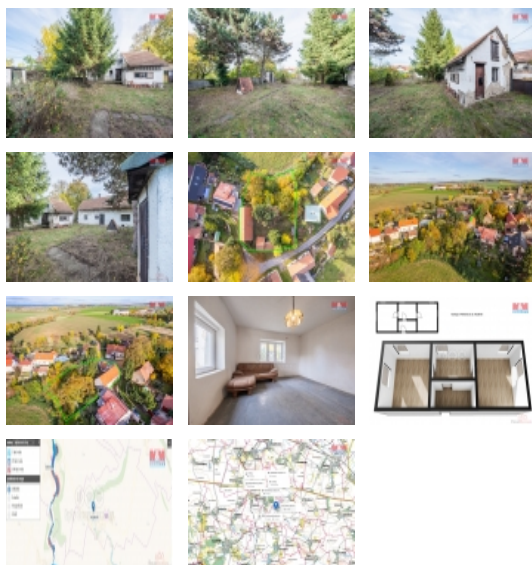

Prodej rekreačního objektu, Plaňany, Hradenín (okres Kolín)

M&M reality holding, a.s.

Prodej chalupy, 70 m?, Plaňany, ul. Hradenín

ČÍSLO ZAKÁZKY: 853390 TYP ZAKÁZKY: prodej

LOKALITA: Plaňany, Hradenín (okres Kolín)

Prodej chalupy, 70 m?, Plaňany, ul. Hradenín

Hledáte ke koupi chalupu, na klidném místě, obklopenou přírodou, vzdálenou pouhých 25 min od Prahy? Tak právě Vám nabízíme k prodeji chalupu 70 m? s pozemkem 982 m? v obci Plaňany, Hradenín. Dispozice: vstupní chodba se sklípkem, kuchyně, obývací pokoj vlevo a ložnice vpravo. Druhé stavení lze využít jako domek pro hosty, je zde menší sklad, dílna a dřevník. Část oken již v plastu (dvojskla) z roku 2015 a taktéž byla započata rekonstrukce vnitřků, nicméně není dokončena. Část zahrady je kaskádovitá a lze ji upravit do postupných teras. Na pozemku je vlastní studna, cca 30 m hluboký vrt. Dům je ve stavu před rekonstrukcí, tak umožňuje budoucím majitelům upravit jej dle svých představ a potřeb. Topení původně kamny. Při zřízení trvalého pobytu lze na tento dům čerpat dotace. Východní okraj Prahy cca 25min, Kolín cca 18 min, Kutná Hora cca 23 min. Rádi vám pomůžeme s celým procesem financování nemovitosti a zařídíme nejlepší možné podmínky na trhu. Doporučuji prohlídku.

CENA: (za nemovitost) **2 520 000,- Kč**

Nemovitost nabízí

M&M reality holding a. s.

Krakovská 1675/2
Praha - Nové Město
11000

Informace o nemovitosti

Druh objektu	cihlová
Stav objektu	před rekonstrukcí
Vlastnictví	osobní
Vlastní pozemek (m2)	982
Vybavení	zahrada
Umístění objektu	klidná část obce
Topení	Jiné
Doprava	vlak autobus