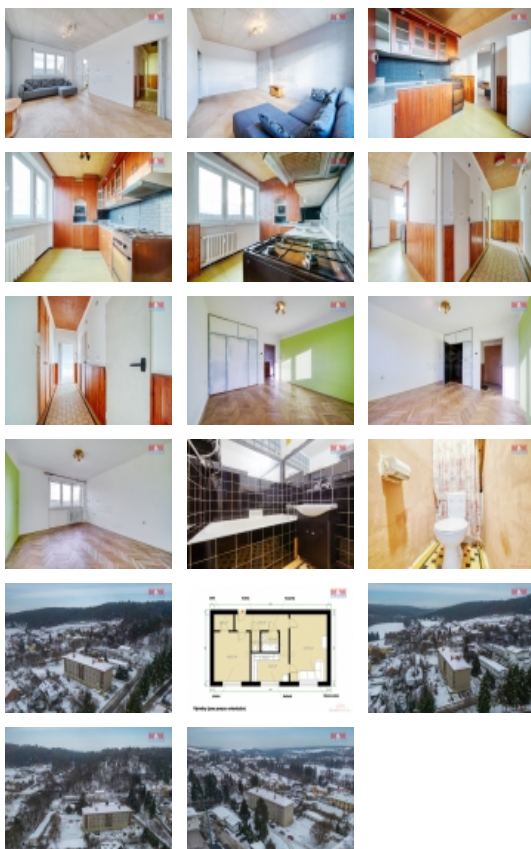

Informace o nemovitosti

Dispozice bytu	2+1
Číslo podlaží v domě	4
Počet podlaží objektu	1
Druh objektu	cihlová
Stav objektu	velmi dobrý
Vlastnictví	osobní
Vybavení	sklep
Umístění objektu	klidná část obce
Topení	Lokální - plynové Ústřední - dálkové
Doprava	vlak silnice MHD autobus
Elektřina	230 V
Voda	dálkový vodovod