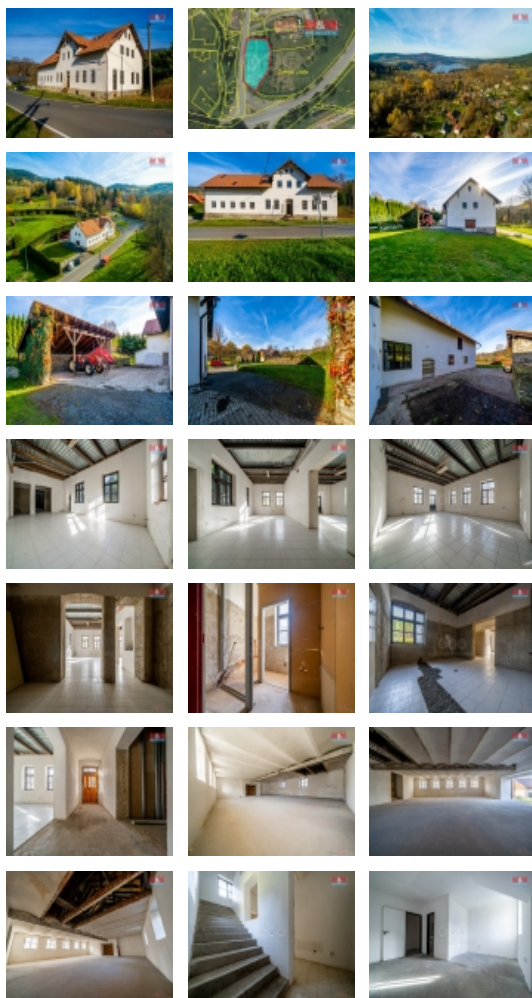

Informace o nemovitosti

Číslo podlaží v domě	4
Počet podlaží objektu	1
Druh objektu	cihlová
Stav objektu	dobrý
Vlastnictví	jiné
Vlastní pozemek (m²)	1362
Vybavení	sklep zahradka
Umístění objektu	okrajová zástavba