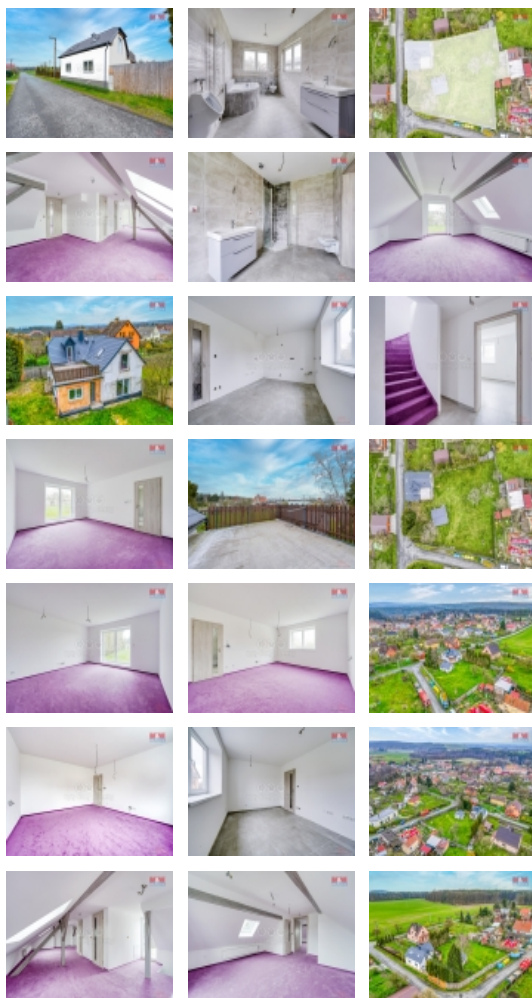

Informace o nemovitosti

Počet podlaží objektu	1
Druh objektu	cihlová
Stav objektu	velmi dobrý
Vlastnictví	osobní
Vlastní pozemek (m²)	1468
Vybavení	sklep zahrada