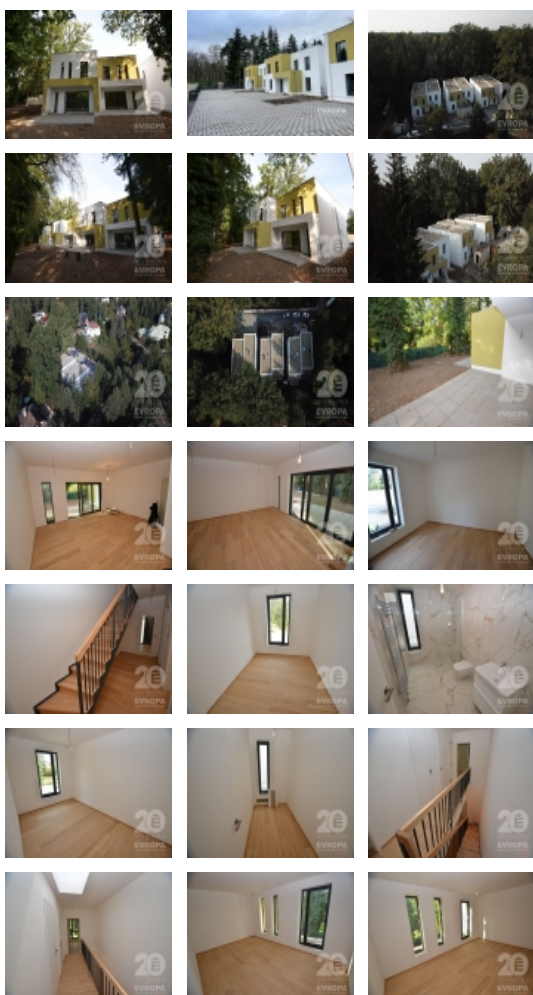

Prodej rohového RD, 163 m²,

Prodej luxusního rodinného domu 5+kk v uzavřeném projektu Domy u lesa - Klánovice

ČÍSLO ZAKÁZKY: 68531 TYP ZAKÁZKY: prodej

LOKALITA: , U trativodu

Prodej luxusního rodinného domu 5+kk v uzavřeném projektu Domy u lesa - Klánovice

Nabízíme k prodeji rohový rodinný dům (163 m²) o dispozici 5+kk s pozemkem (390 m²) v uzavřeném areálu projektu Domy u lesa - Klánovice. Dům má podlahové teplovodní vytápění v obou patrech s regulací. Hliníková okna s trojsklem, dřevěné podlahy, dubové schodiště, kompletní příprava pro venkovní žaluzie na všech oknech, příprava pro klimatizaci v obytných místnostech umístěných na západ. Vytápění a ohřev teplé vody tepelným čerpadlem vzduch-voda, kompletní datový rozvod do všech obytných místností a mnoho dalšího. K domu náleží dvě parkovací stání. Tento exklusivní areál skládající se ze šesti domů je uzavřen automatickou bránou a poskytuje tak maximální soukromí a bezpečí. Pěšky do 10 min je mateřská škola, základní škola, střední škola, lékárna, potraviny, MHD, vlak atd. Projekt Zkolaudován. Pro více informací volejte makléře.

Prodej rohového RD, 163 m2,

Nemovitost nabízí

EVROPA realitní kancelář

Václavské náměstí

Inženýrské sítě

Vodovod
Kanalizace

Poloha objektu

rohový