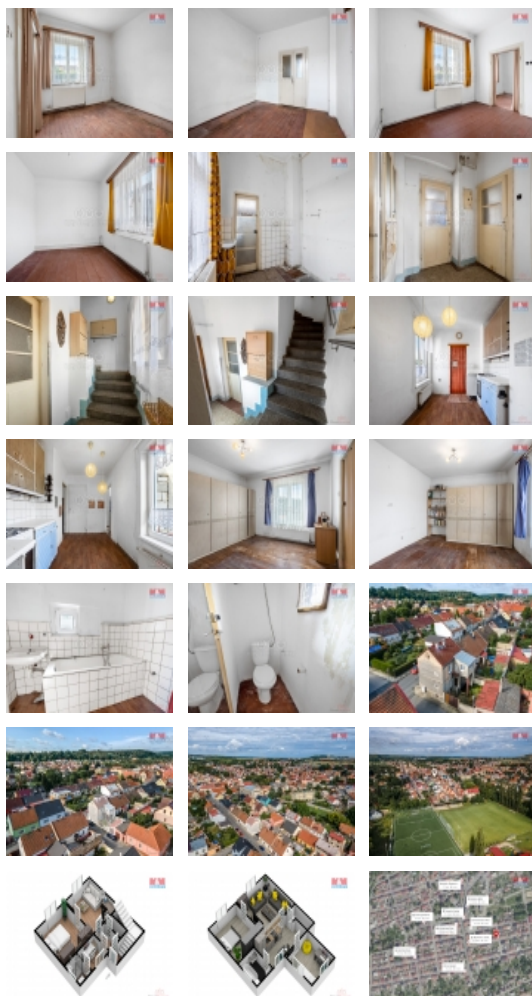

Informace o nemovitosti

Počet podlaží objektu	1
Druh objektu	smíšená
Stav objektu	před rekonstrukcí