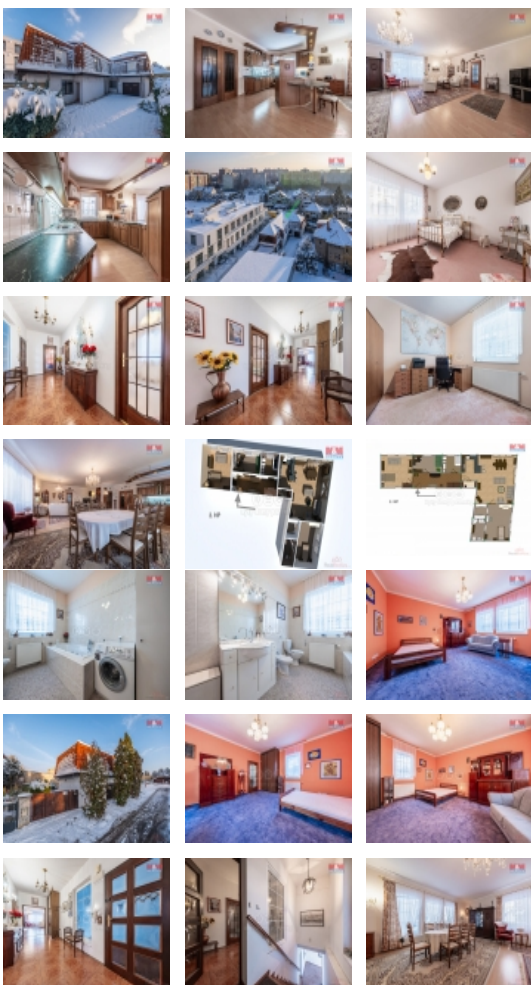

Prodej samostatného RD, 326 m², Praha 6, Řepy

M&M realty holding, a.s.

Prodej rodinného domu v Praze, ul. Kolínova

ČÍSLO ZAKÁZKY: 857201 TYP ZAKÁZKY: prodej

LOKALITA: Praha 6, Řepy, Kolínova

Prodej rodinného domu v Praze, ul. Kolínova

V exkluzivní nabídce představujeme rodinný dům v Řepích na konci slepé ulice Kolínova. Tento pohodlný dům o rozloze 326 m² se nachází na pozemku o velikosti 494 m² a nabízí ideální kombinaci bydlení a podnikání.

Přízemí domu momentálně hostí byt 2+1 a komerční prostory, které jsou v současné době pronajaty, což přináší stabilní příjmy. Tyto prostory lze v budoucnu využít dle potřeb nového majitele..

Ve druhém patře domu se rozkládá prostorný byt 4+kk o rozloze 153 m².

Tato klidná lokalita je obklopena veškerou občanskou vybaveností, včetně gymnázia a základní školy v docházkové vzdálenosti. Skvělá dopravní dostupnost je zajištěna blízkostí zastávky Blatiny, kterou lze dosáhnout za 7 minut chůze.

Neváhejte nás kontaktovat a prozkoumejte vše, co tento unikátní dům nabízí.

CENA: (za nemovitost) **19 900 000,- Kč**

Informace o nemovitosti

Počet podlaží objektu	2
Druh objektu	smíšená
Stav objektu	velmi dobrý
Vlastnictví	osobní
Vlastní pozemek (m²)	494
Umístění objektu	klidná část obce
Telekomunikace	Internet
Vybaveno	Nezařizeno
Topení	Lokální - plynové Lokální - elektrické