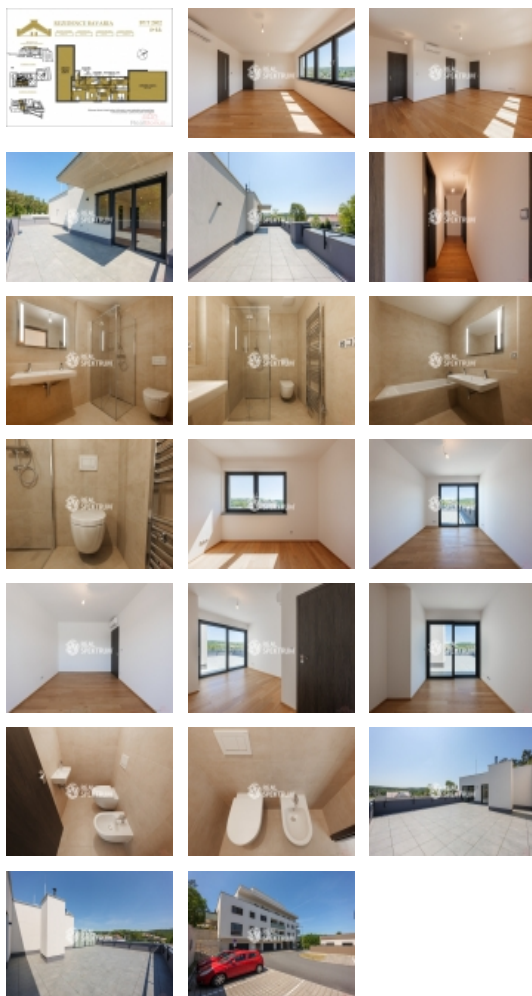

Informace o nemovitosti

Dispozice bytu 4+kk