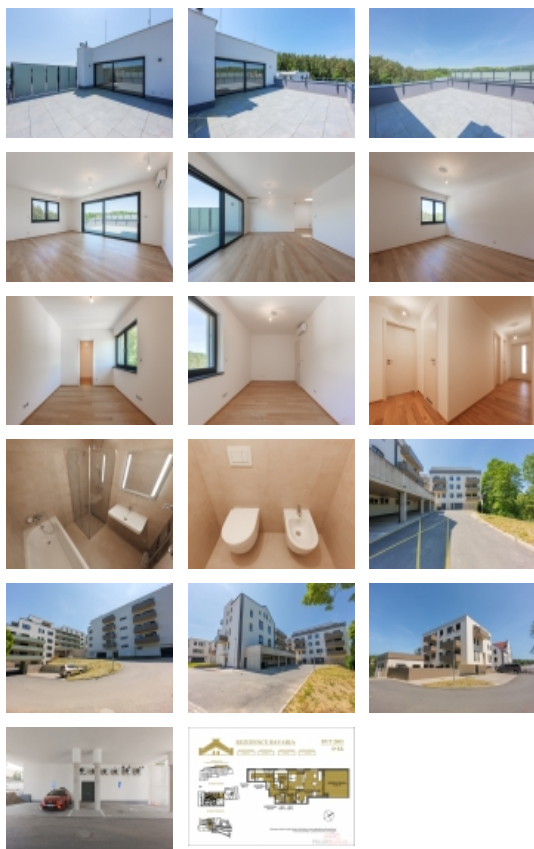

Informace o nemovitosti