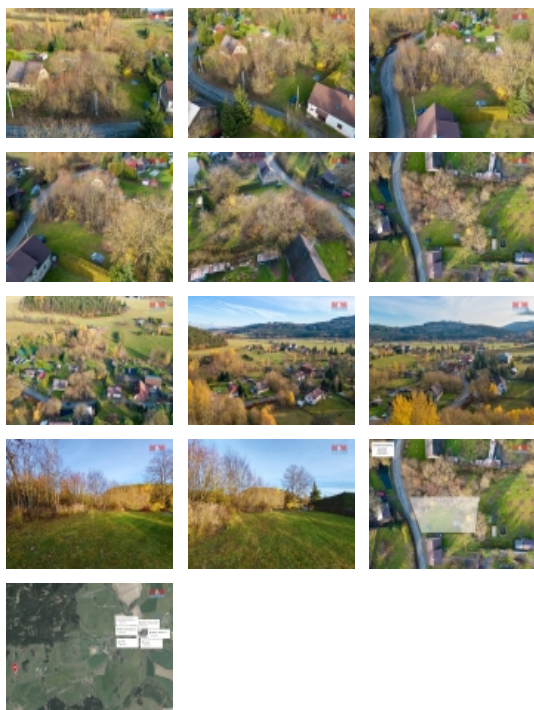

#### Prodej pozemku k bydlení, 1708 m<sup>2</sup>, Bělá nad Radbuzou - Smolov

Hledáte místo k výstavbě Vašeho domu v klidné lokalitě, kousek od města s veškerou občanskou vybaveností? Máme tu pro Vás k prodeji soubor pozemků o celkové rozloze 1708 m<sup>2</sup>, určených k výstavbě rodinného domu v přesně takové lokalitě. Elektřina je na hranici pozemků, vodu a odpadní vody je nutné řešit vlastním vybudováním např. studny, vrtu, ČOV, jímky nebo septiku. Smolov je vzdálen 5 km od Bělé nad Radbuzou, kde najdete veškerou občanskou vybavenost. Hranice s Německem jsou od obce Smolov vzdáleny 8 min - přechod Železná, dálnice D5 je od Smolova vzdálena 24 min. Pro více informací kontaktujte makléře a objednejte si svůj čas na prohlídkovém dni 30.11. 2023. S financováním Vám rádi pomohou naši finanční specialisté.

### Informace o nemovitosti

Stav objektu	velmi dobrý
Vlastnictví	osobní
Vlastní pozemek (m <sup>2</sup> )	1708
Umístění objektu	klidná část obce
Doprava	silnice autobus
Druh pozemku	trvalý travní porost